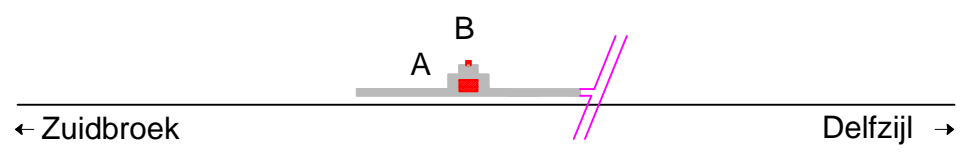

PRODUCED BY AN AUTODESK EDUCATIONAL PRODUCT  
 Noordoosterlocaalspoorweg-Maatschappij

1910 - 1934

PRODUCED BY AN AUTODESK EDUCATIONAL PRODUCT

PRODUCED BY AN AUTODESK EDUCATIONAL PRODUCT

Legenda 1		Gegevens	
A:	Schuilplaats	Spoorlijn:	Zuidbroek - Delfzijl
B:	Waterplaats	Afkorting:	Wab
C:	-	Positie:	km 14,972, linkerzijde
D:	-		
E:	-		