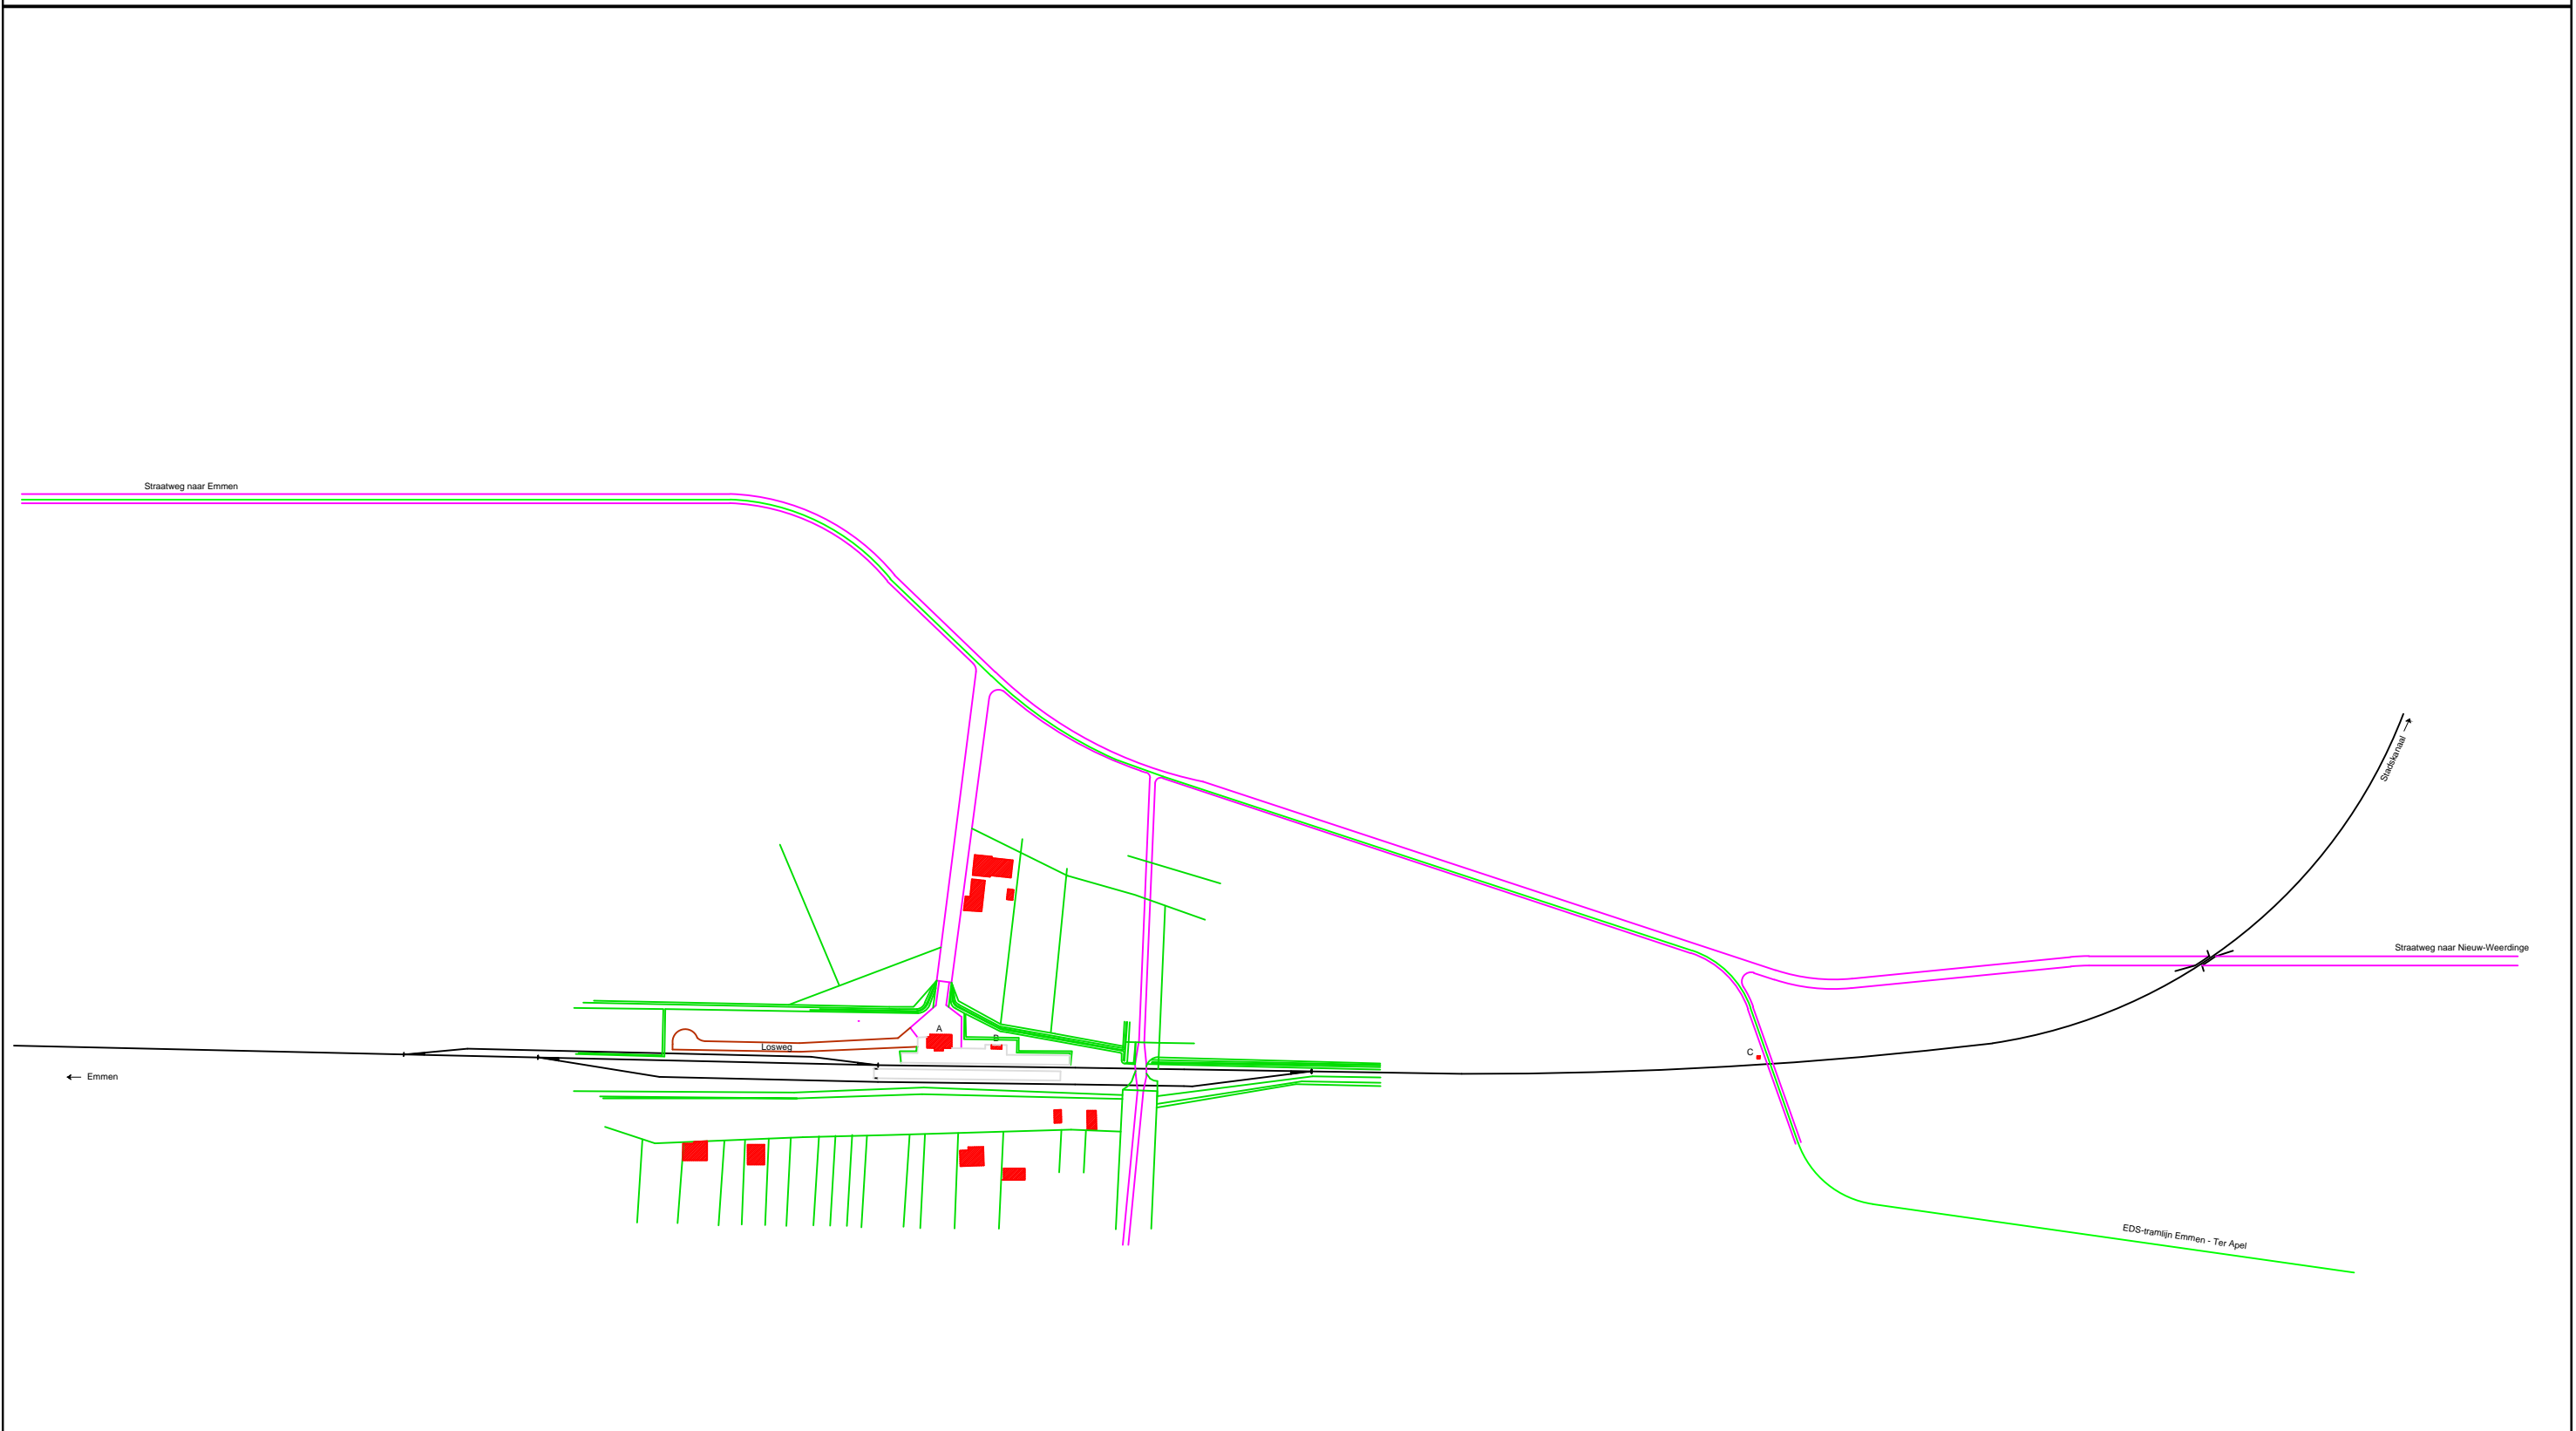

# Noordoosterlocaalspoorweg-Maatschappij

Legenda	
A:	Haltegebouw
B:	Retirade
C:	Post I
D:	-
E:	-

Legenda 2	
—	NOLS
—	Tram EDS
—	Straat
—	-
—	-

Emplacement halte Weerdinge, 1911

**A3**

Schaal:	Niet op schaal	Revisie:	Versie V1.03
Datum:	18-01-2015		
Nadruk verboden			
R.E. van Wissen, Nootdorp			

PRODUCED BY AN AUTODESK EDUCATIONAL PRODUCT

PRODUCED BY AN AUTODESK EDUCATIONAL PRODUCT