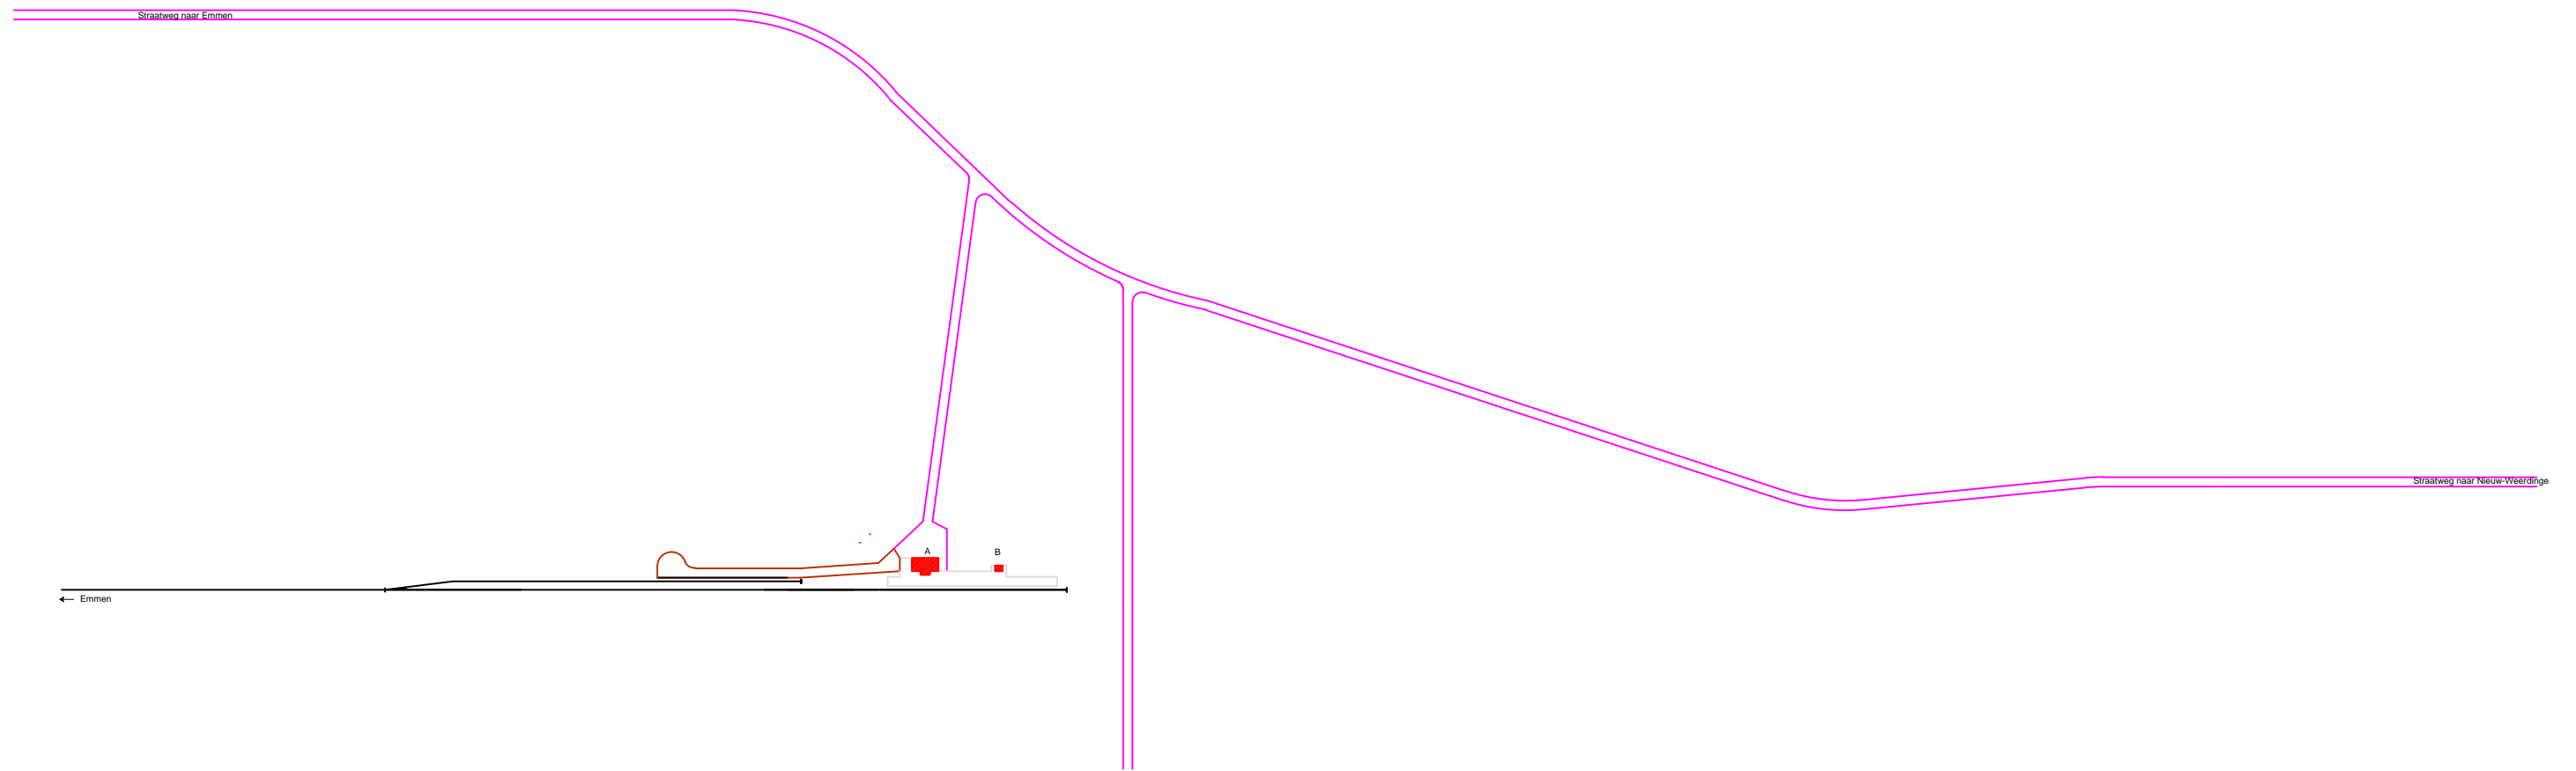

# Noordoosterlocaalspoorweg-Maatschappij

Legenda	
A:	Haltegebouw
B:	Retirade
C:	-
D:	-
E:	-

Emplacement halte Weerdinge, 1978

**A3**

Schaal:	Niet op schaal	Revisie:	Versie V1.02
Datum:	25-01-2015		
Nadruk verboden			
R.E. van Wissen, Nootdorp			