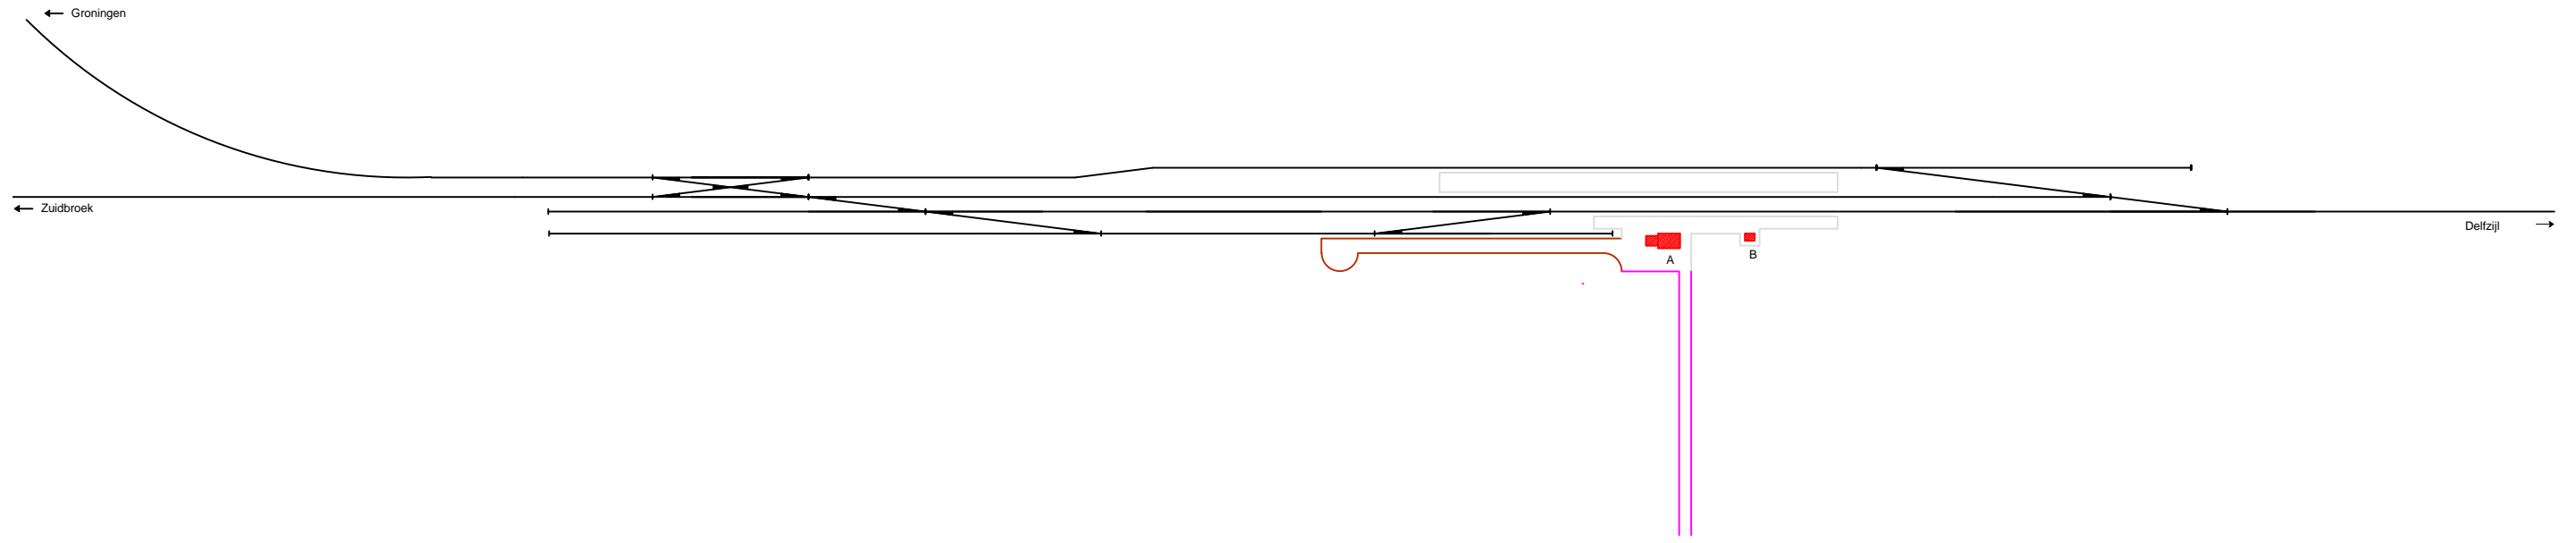

Noordoosterlocaalspoorweg-Maatschappij

Legenda	
A:	Stationsgebouw
B:	Nevengebouw
C:	-
D:	-
E:	-

Emplacement station Weiwerd, 1928

A3

Schaal:	Niet op schaal	Revisie:	Versie V1.01
Datum:	20-01-2015		
Nadruk verboden			
R.E. van Wissen, Nootdorp			