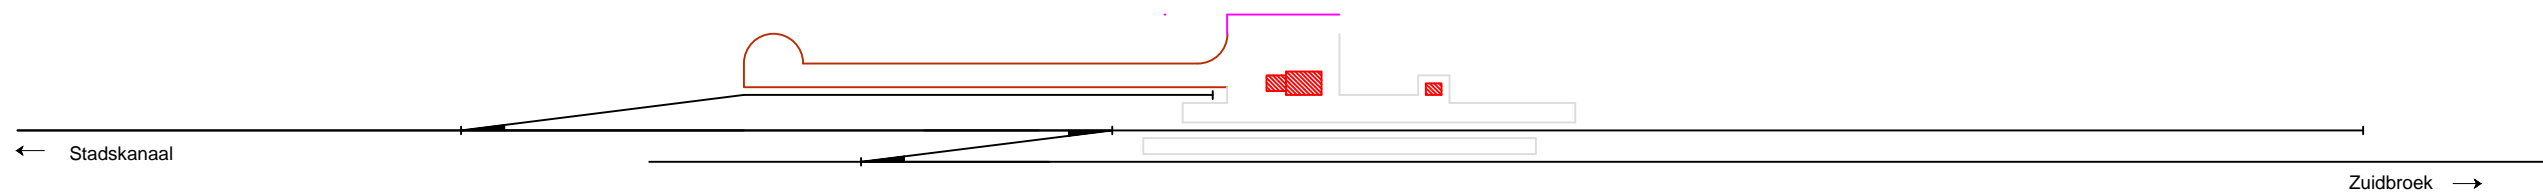

Noordoosterlocaalspoorweg-Maatschappij

Legenda	
A:	Stationsgebouw
B:	Nevengebouw
C:	
D:	
E:	

Emplacement station Wildervank, 1910

A3

Schaal:	Niet op schaal	Revisie:	Versie V1.00
Datum:	20-01-2015		
Nadruk verboden			
R.E. van Wissen, Nootdorp			