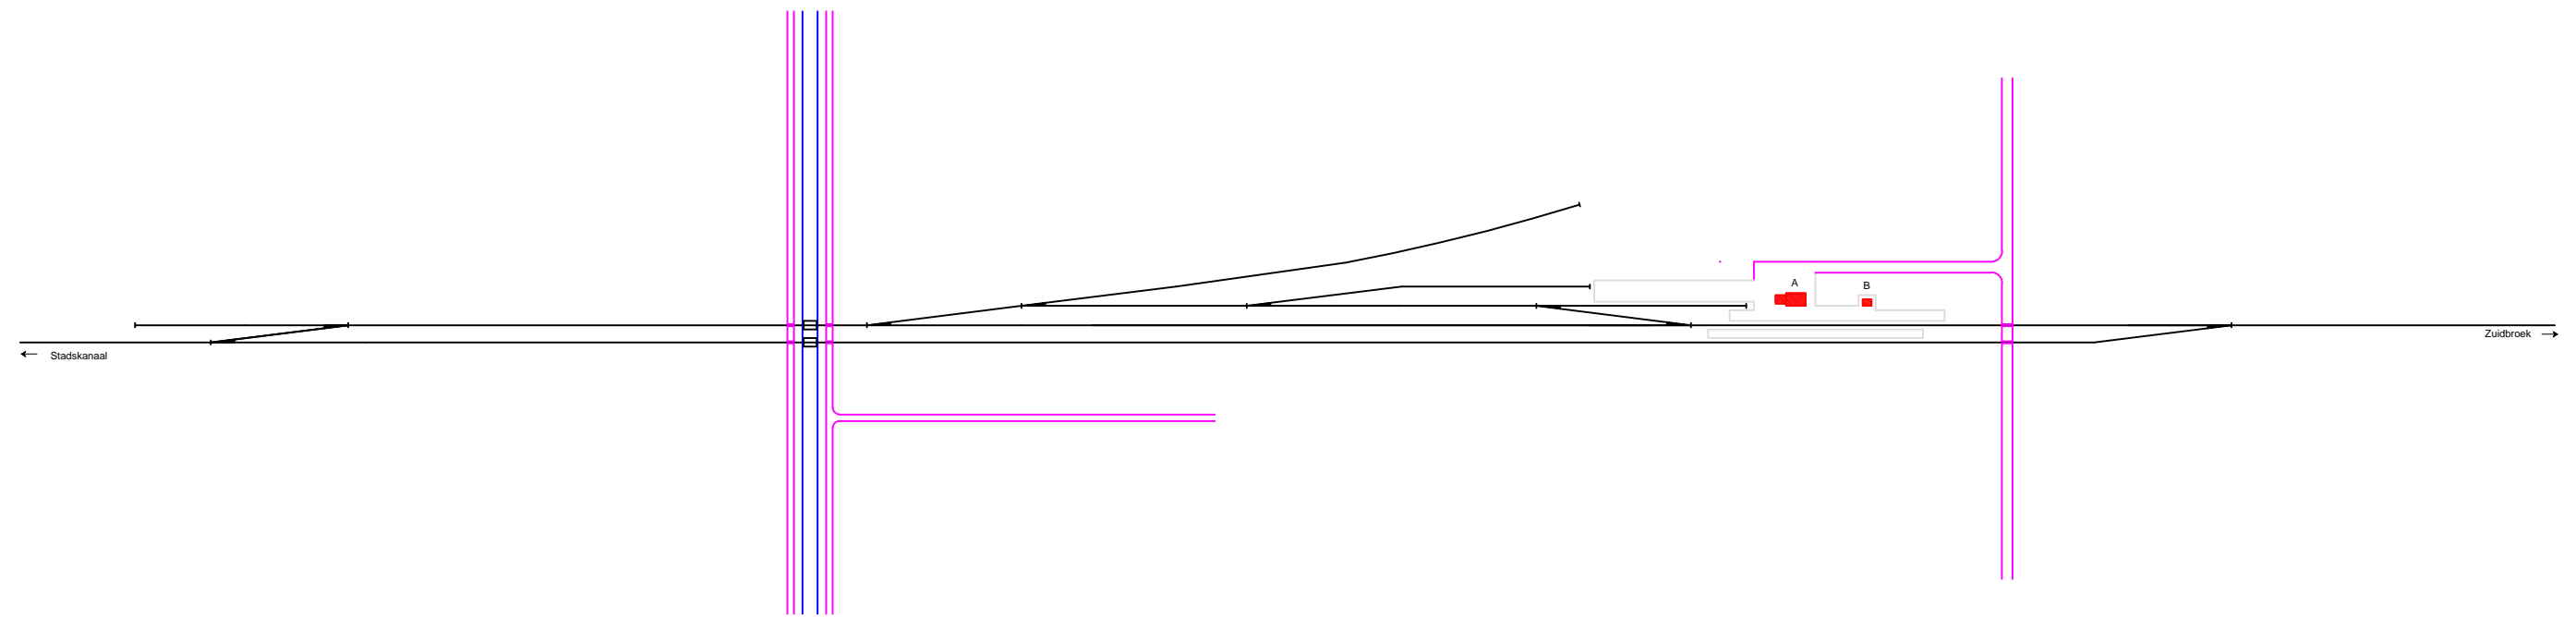

Noordoosterlocaalspoorweg-Maatschappij

Legenda	
A:	Stationsgebouw
B:	Nevengebouw
C:	-
D:	-
E:	-

Emplacement station Wildervank, 1918

A3

Schaal:	Niet op schaal	Revisie:	Versie V1.01
Datum:	20-05-2015		
Nadruk verboden			
R.E. van Wissen, Nootdorp			