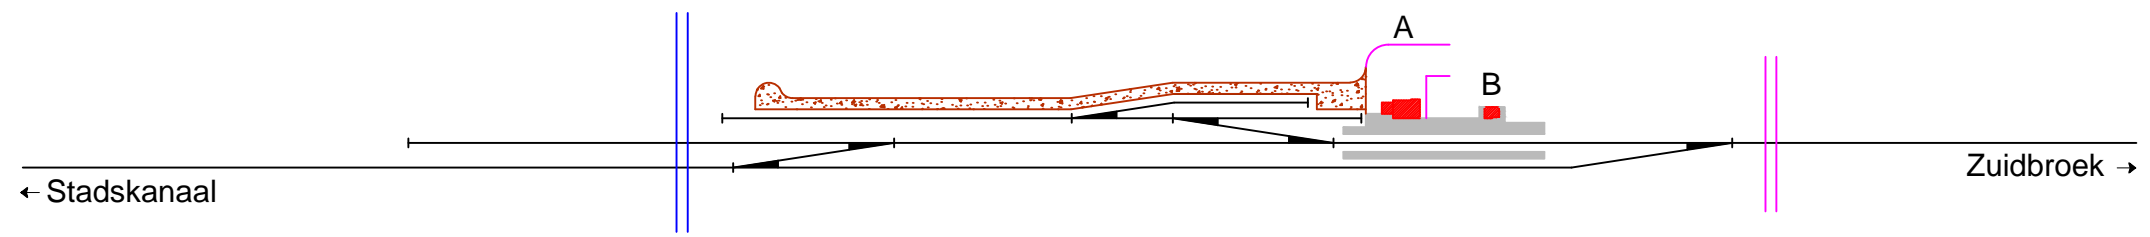

PRODUCED BY AN AUTODESK EDUCATIONAL PRODUCT  
 Noordoosterlocaalspoorweg-Maatschappij

1910 - 19xx

1918 - 1944

1944 - 1957

1957 - 1971

Legenda 1		Gegevens	
A:	Stationsgebouw	Spoorlijn:	Stadskanaal - Zuidbroek
B:	Nevengebouw	Afkorting:	Wdv
C:	-	Positie:	km 12,384, linkerzijde
D:	-		
E:	-		

Legenda 2	
—	Spoorlijn
—	Gebouw
—	Perron
—	Losweg
—	Water

Emplacement station Wildervank, schematisch 01

**A3**

Schaal:	Niet op schaal	Revisie:	Versie S4.00
Datum:	2017-11-18		
Nadruk verboden			

R.E. van Wissen, Nootdorp