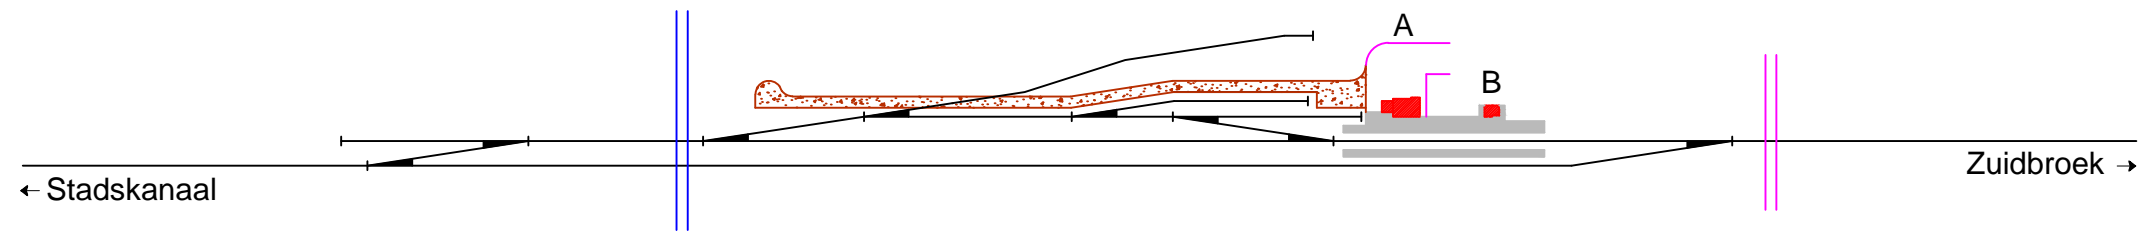

PRODUCED BY AN AUTODESK EDUCATIONAL PRODUCT  
 Noordoosterlocaalspoorweg-Maatschappij

1910 - 19xx

1918 - 1944

1944 - 1957

1957 - 1971

Legenda 1		Gegevens	
A:	Stationsgebouw	Spoorlijn:	Stadskanaal - Zuidbroek
B:	Nevengebouw	Afkorting:	Wdv
C:	-	Positie:	km 12,384, linkerzijde
D:	-		
E:	-		

Legenda 2	
—	Spoorlijn
—	Gebouw
—	Perron
—	Losweg
—	Water

Emplacement station Wildervank, schematisch 01

**A3**

Schaal:	Niet op schaal	Revisie:	Versie S4.00
Datum:	2017-11-18		
Nadruk verboden			

R.E. van Wissen, Nootdorp