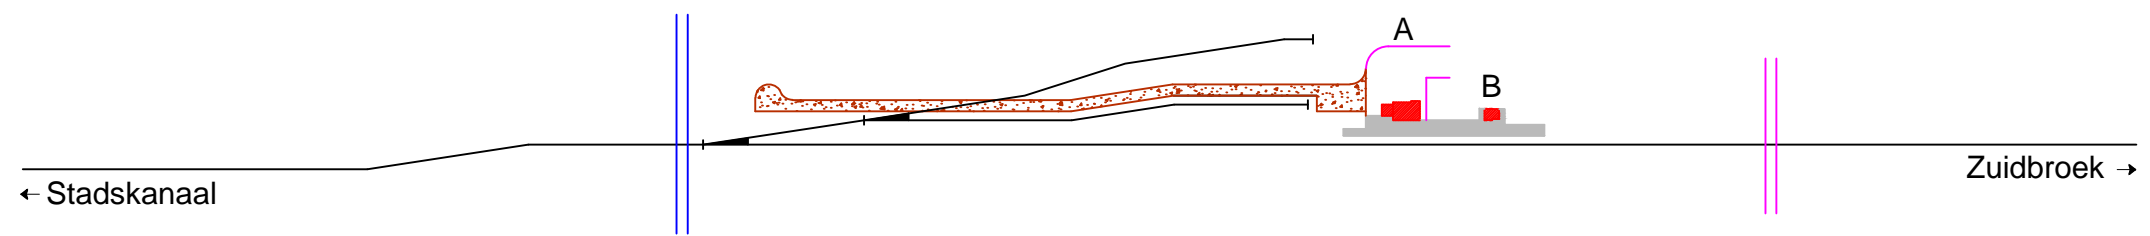

PRODUCED BY AN AUTODESK EDUCATIONAL PRODUCT  
 Noordoosterlocaalspoorweg-Maatschappij

1910 - 19xx

1918 - 1944

1944 - 1957

1957 - 1971

Legenda 1		Gegevens	
A:	Stationsgebouw	Spoorlijn:	Stadskanaal - Zuidbroek
B:	Nevengebouw	Afkorting:	Wdv
C:	-	Positie:	km 12,384, linkerzijde
D:	-		
E:	-		

Legenda 2	
—	Spoorlijn
—	Gebouw
—	Perron
—	Losweg
—	Water

Emplacement station Wildervank, schematisch 01

**A3**

Schaal:	Niet op schaal	Revisie:	Versie S4.00
Datum:	2017-11-18		
Nadruk verboden			

R.E. van Wissen, Nootdorp