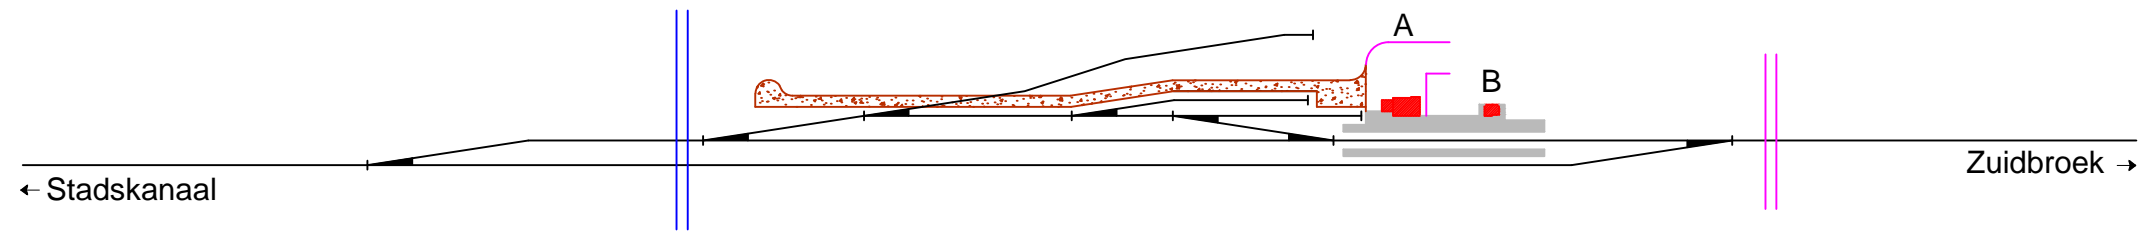

PRODUCED BY AN AUTODESK EDUCATIONAL PRODUCT  
 Noordoosterlocaalspoorweg-Maatschappij

1910 - 19xx

1918 - 1944

1944 - 1957

1957 - 1971

Legenda 1		Gegevens	
A:	Stationsgebouw	Spoorlijn:	Stadskanaal - Zuidbroek
B:	Nevengebouw	Afkorting:	Wdv
C:	-	Positie:	km 12,384, linkerzijde
D:	-		
E:	-		

Legenda 2	
—	Spoorlijn
—	Gebouw
—	Perron
—	Losweg
—	Water

Emplacement station Wildervank, schematisch 01

**A3**

Schaal:	Niet op schaal	Revisie:	Versie S4.00
Datum:	2017-11-18		
Nadruk verboden			

R.E. van Wissen, Nootdorp