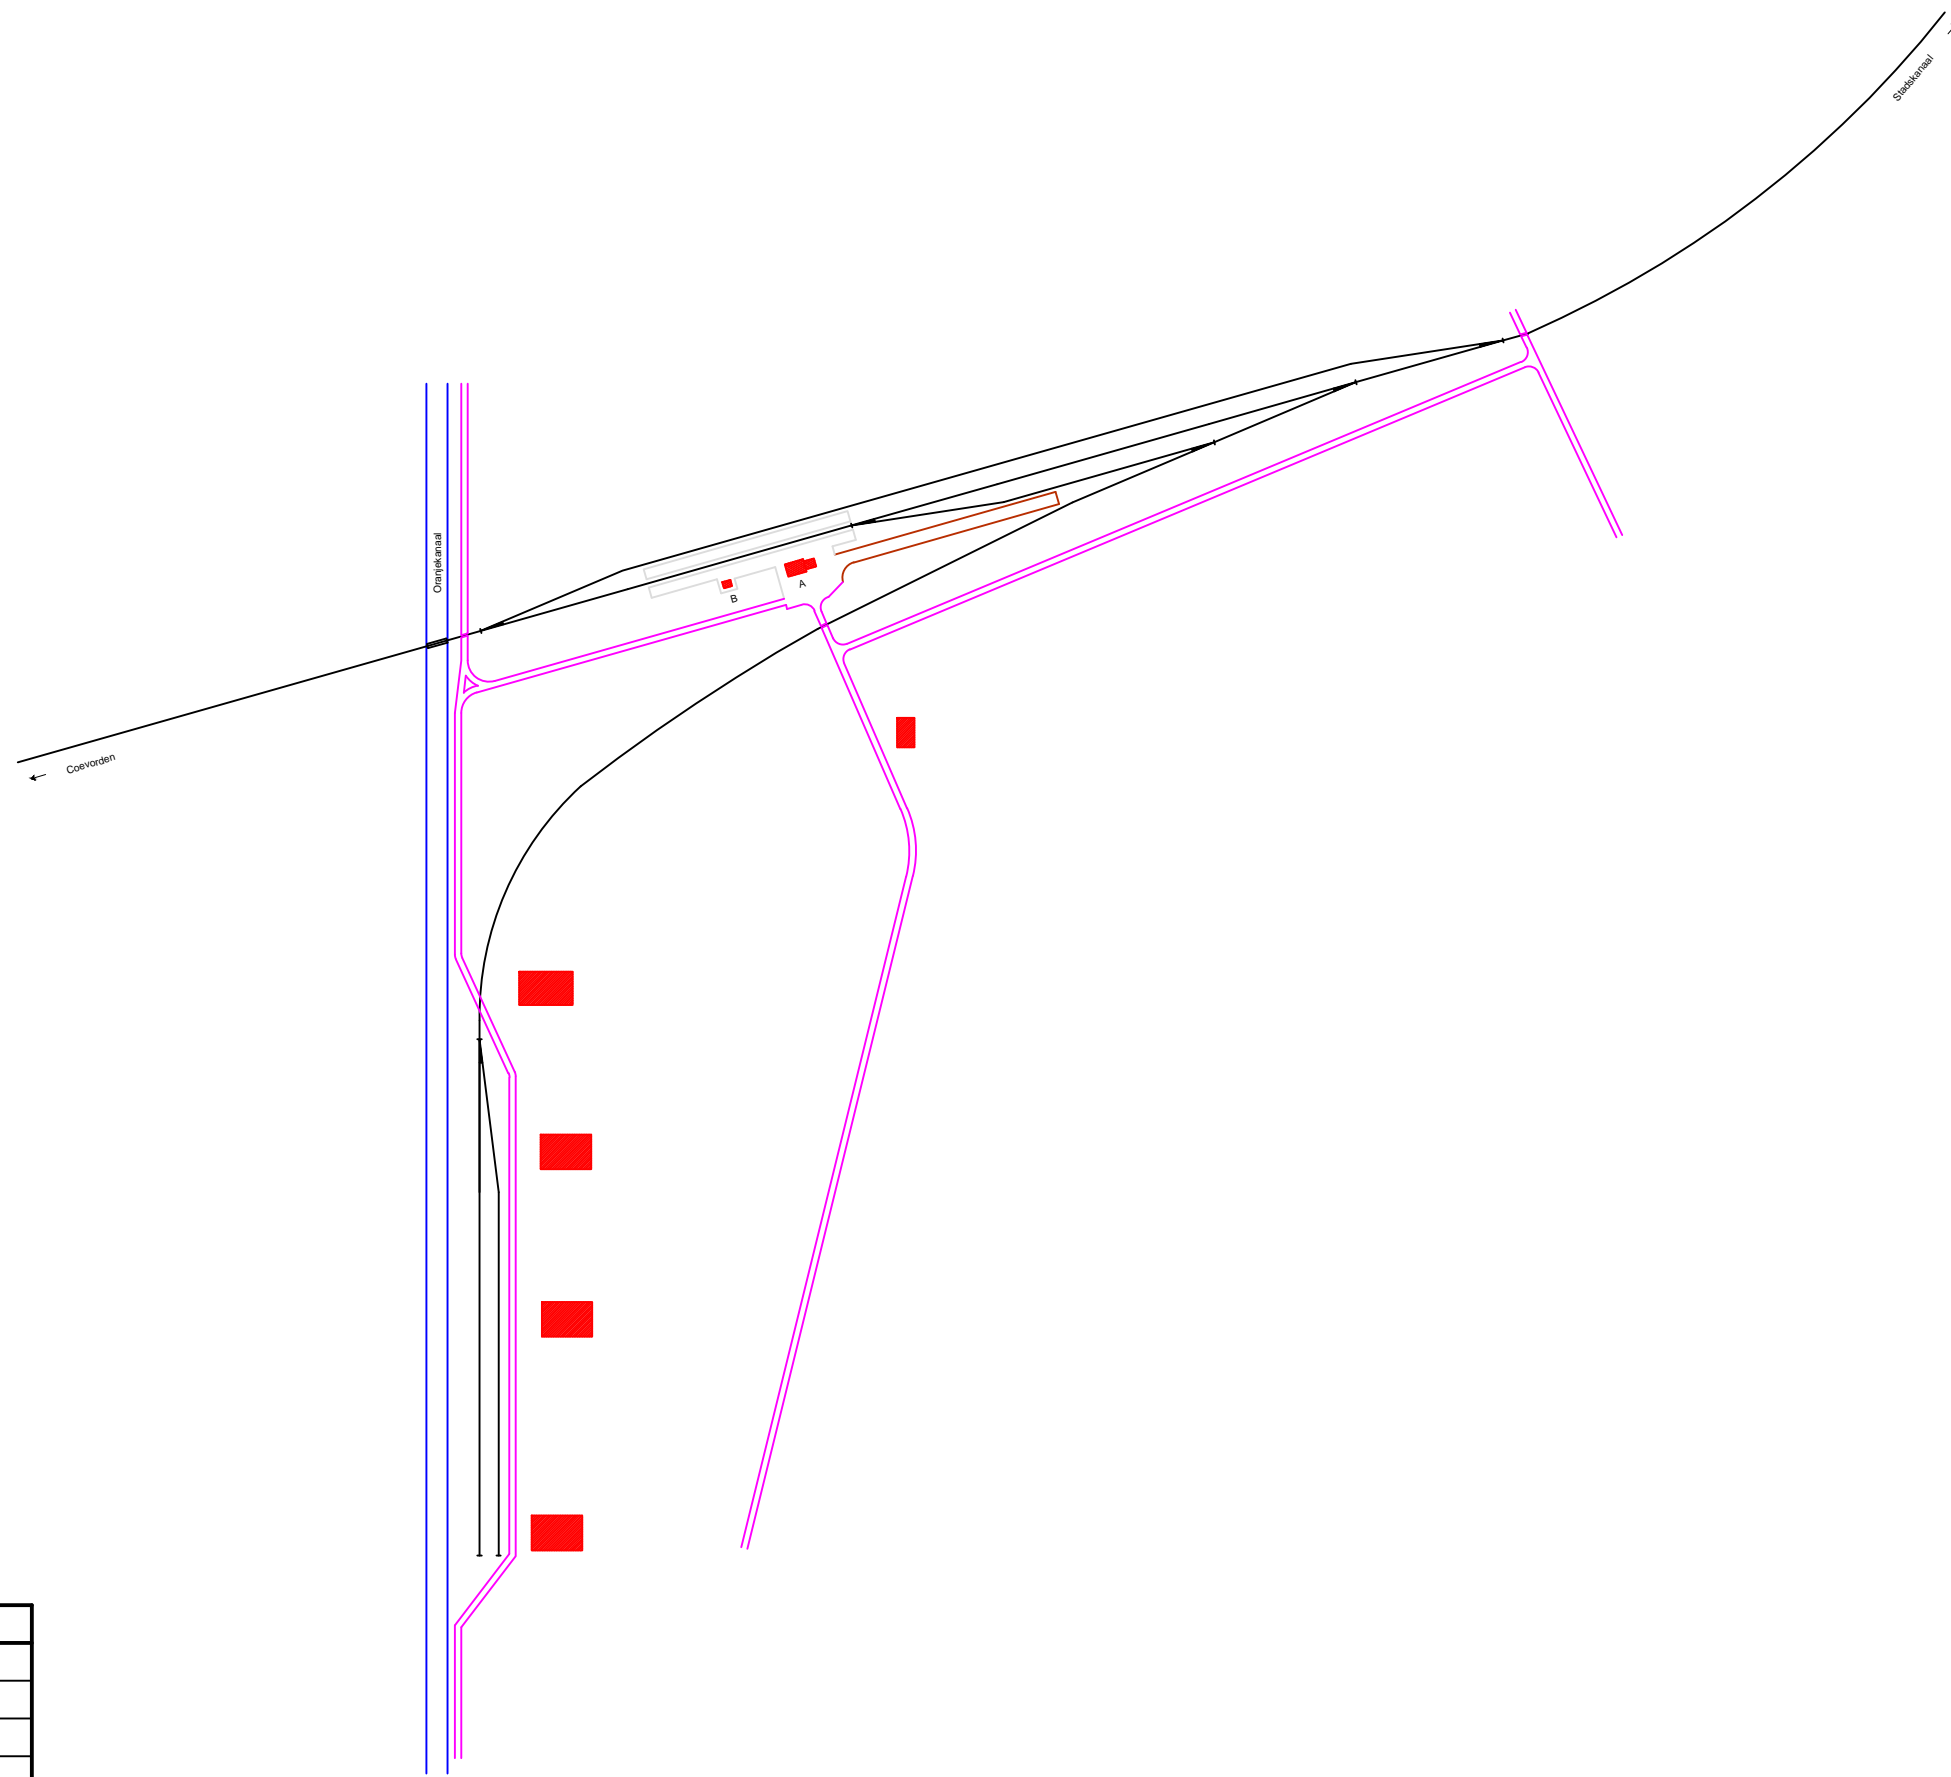

Noordoosterlocaalspoorweg-Maatschappij

Legenda

A:	Haltegebouw	F:	-
B:	Retirade	G:	-
C:	-	H:	-
D:	-	I:	-
E:	-	J:	-

Emplacement halte Zuidbarge, 1932

A3

Schaal:	Niet op schaal	Revisie:	Versie V1.01
Datum:	31-01-2015		
Nadruk verboden			
R.E. van Wissen, Nootdorp			