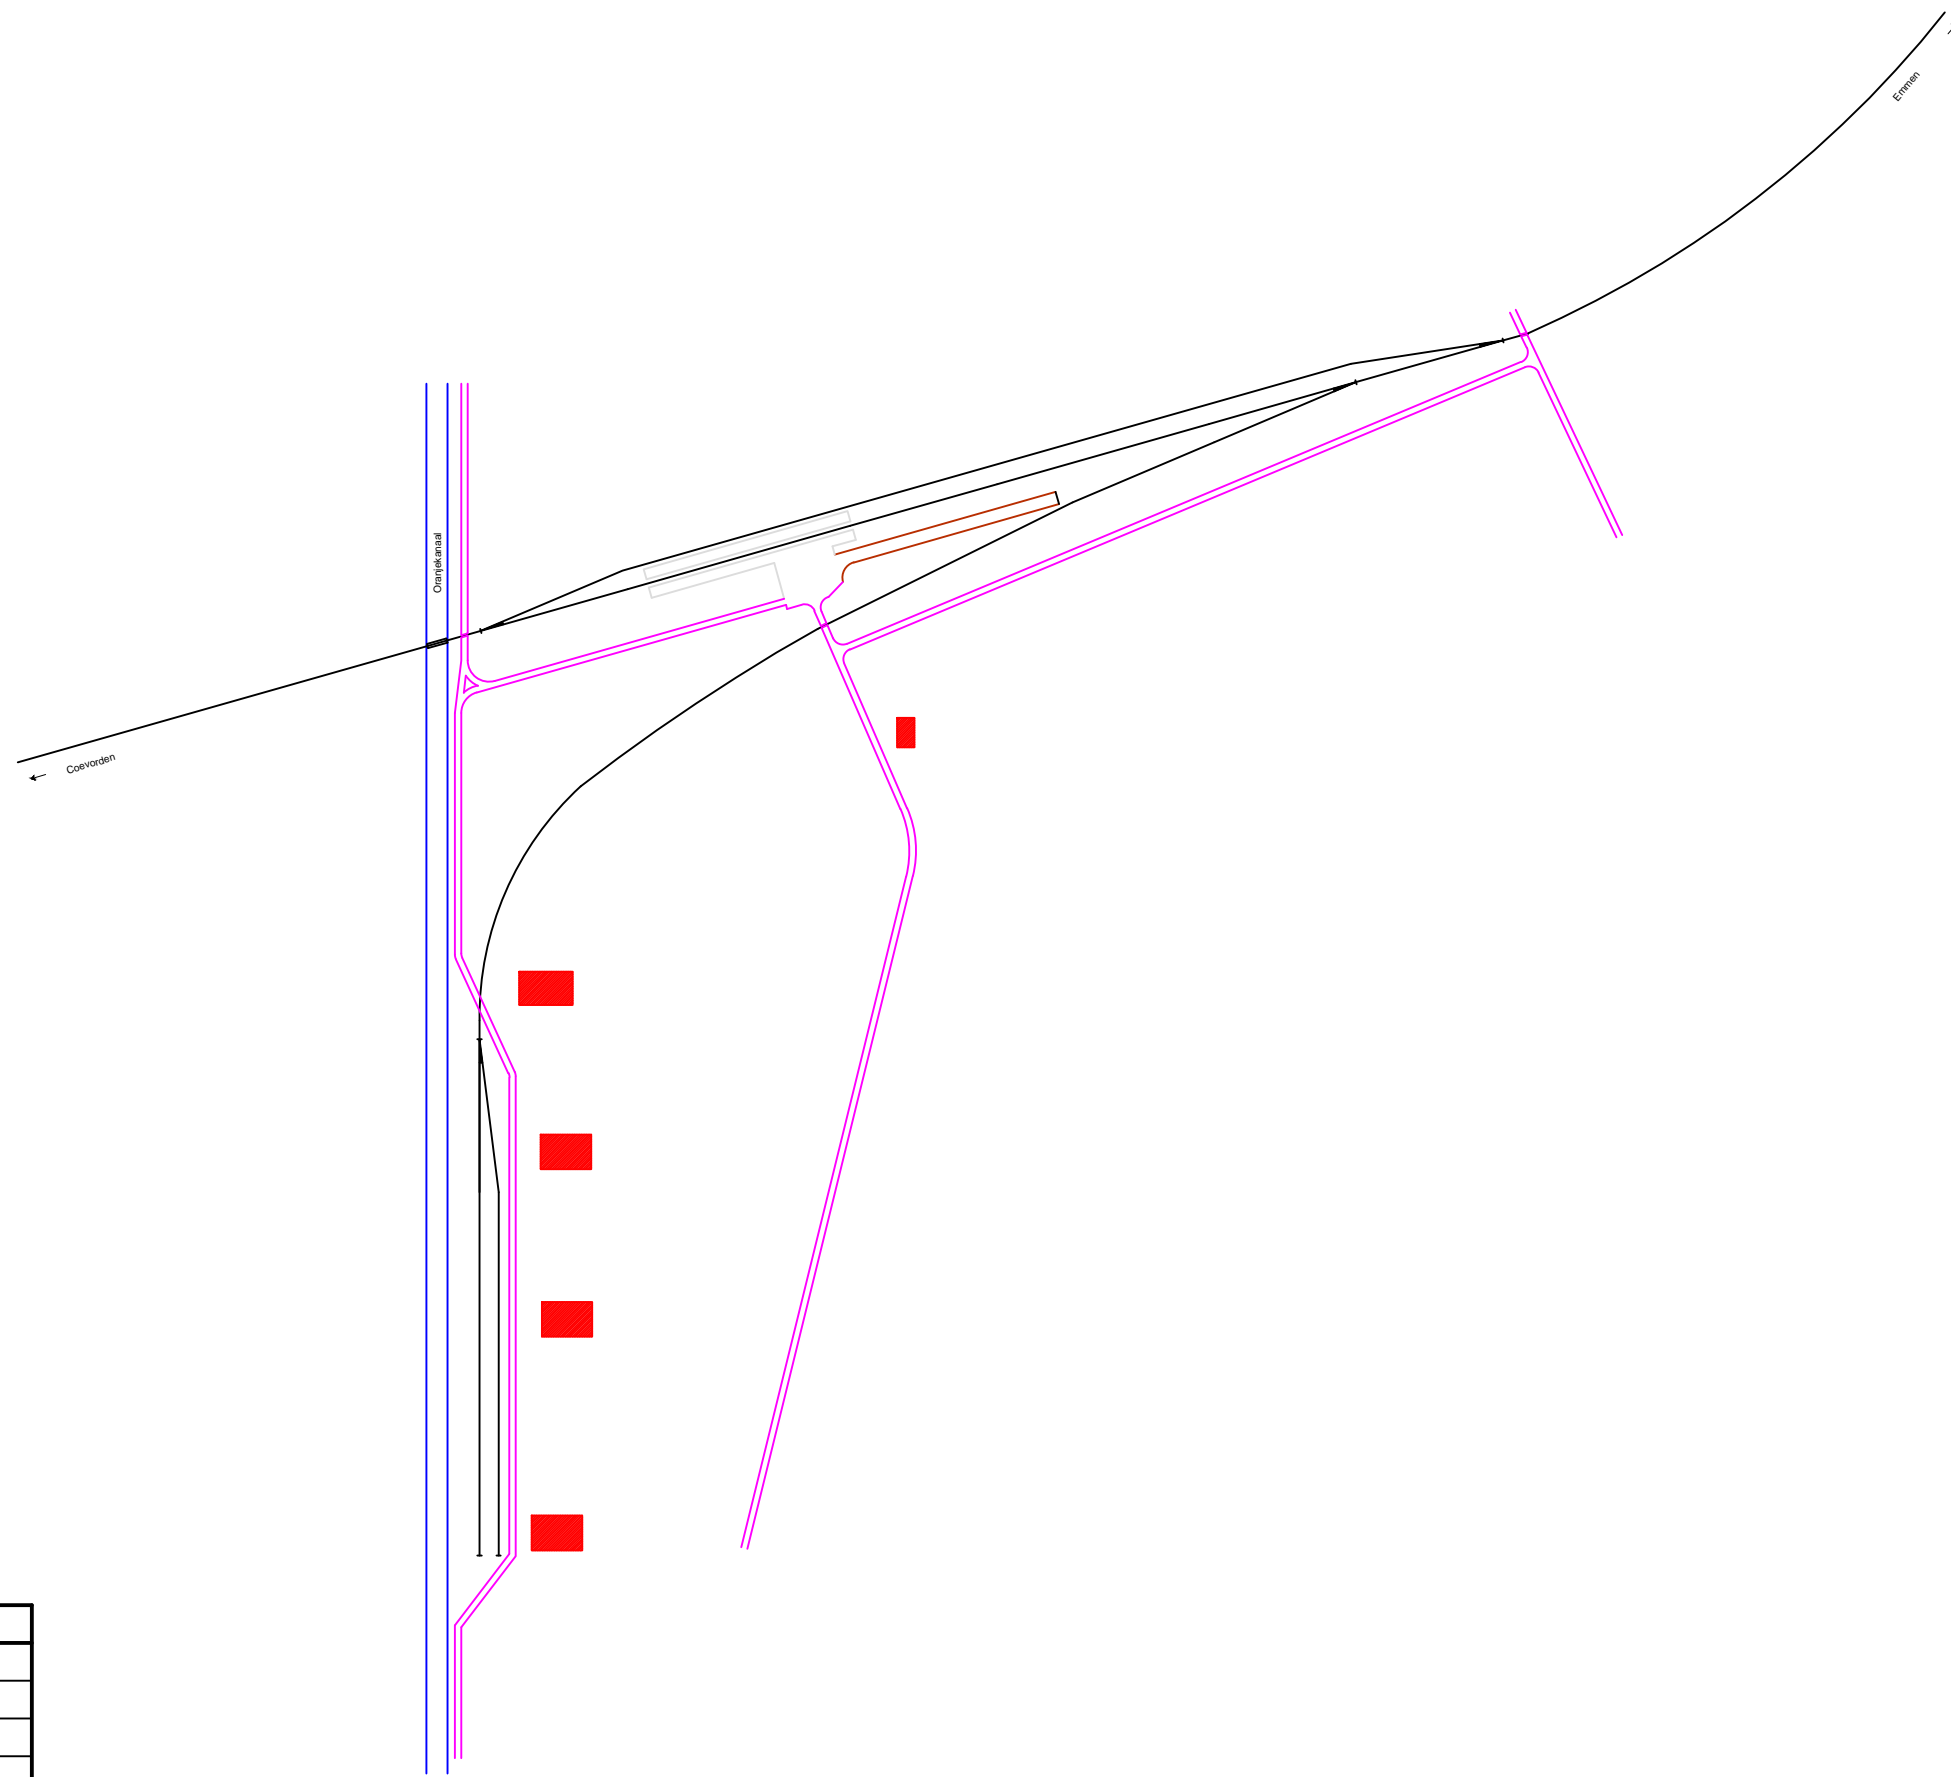

Noordoosterlocaalspoorweg-Maatschappij

Legenda

A:	-	F:	-
B:	-	G:	-
C:	-	H:	-
D:	-	I:	-
E:	-	J:	-

Emplacement halte Zuidbarge, 1949

A3

Schaal:	Niet op schaal	Revisie:	Versie V1.01
Datum:	31-01-2015		
Nadruk verboden			
R.E. van Wissen, Nootdorp			