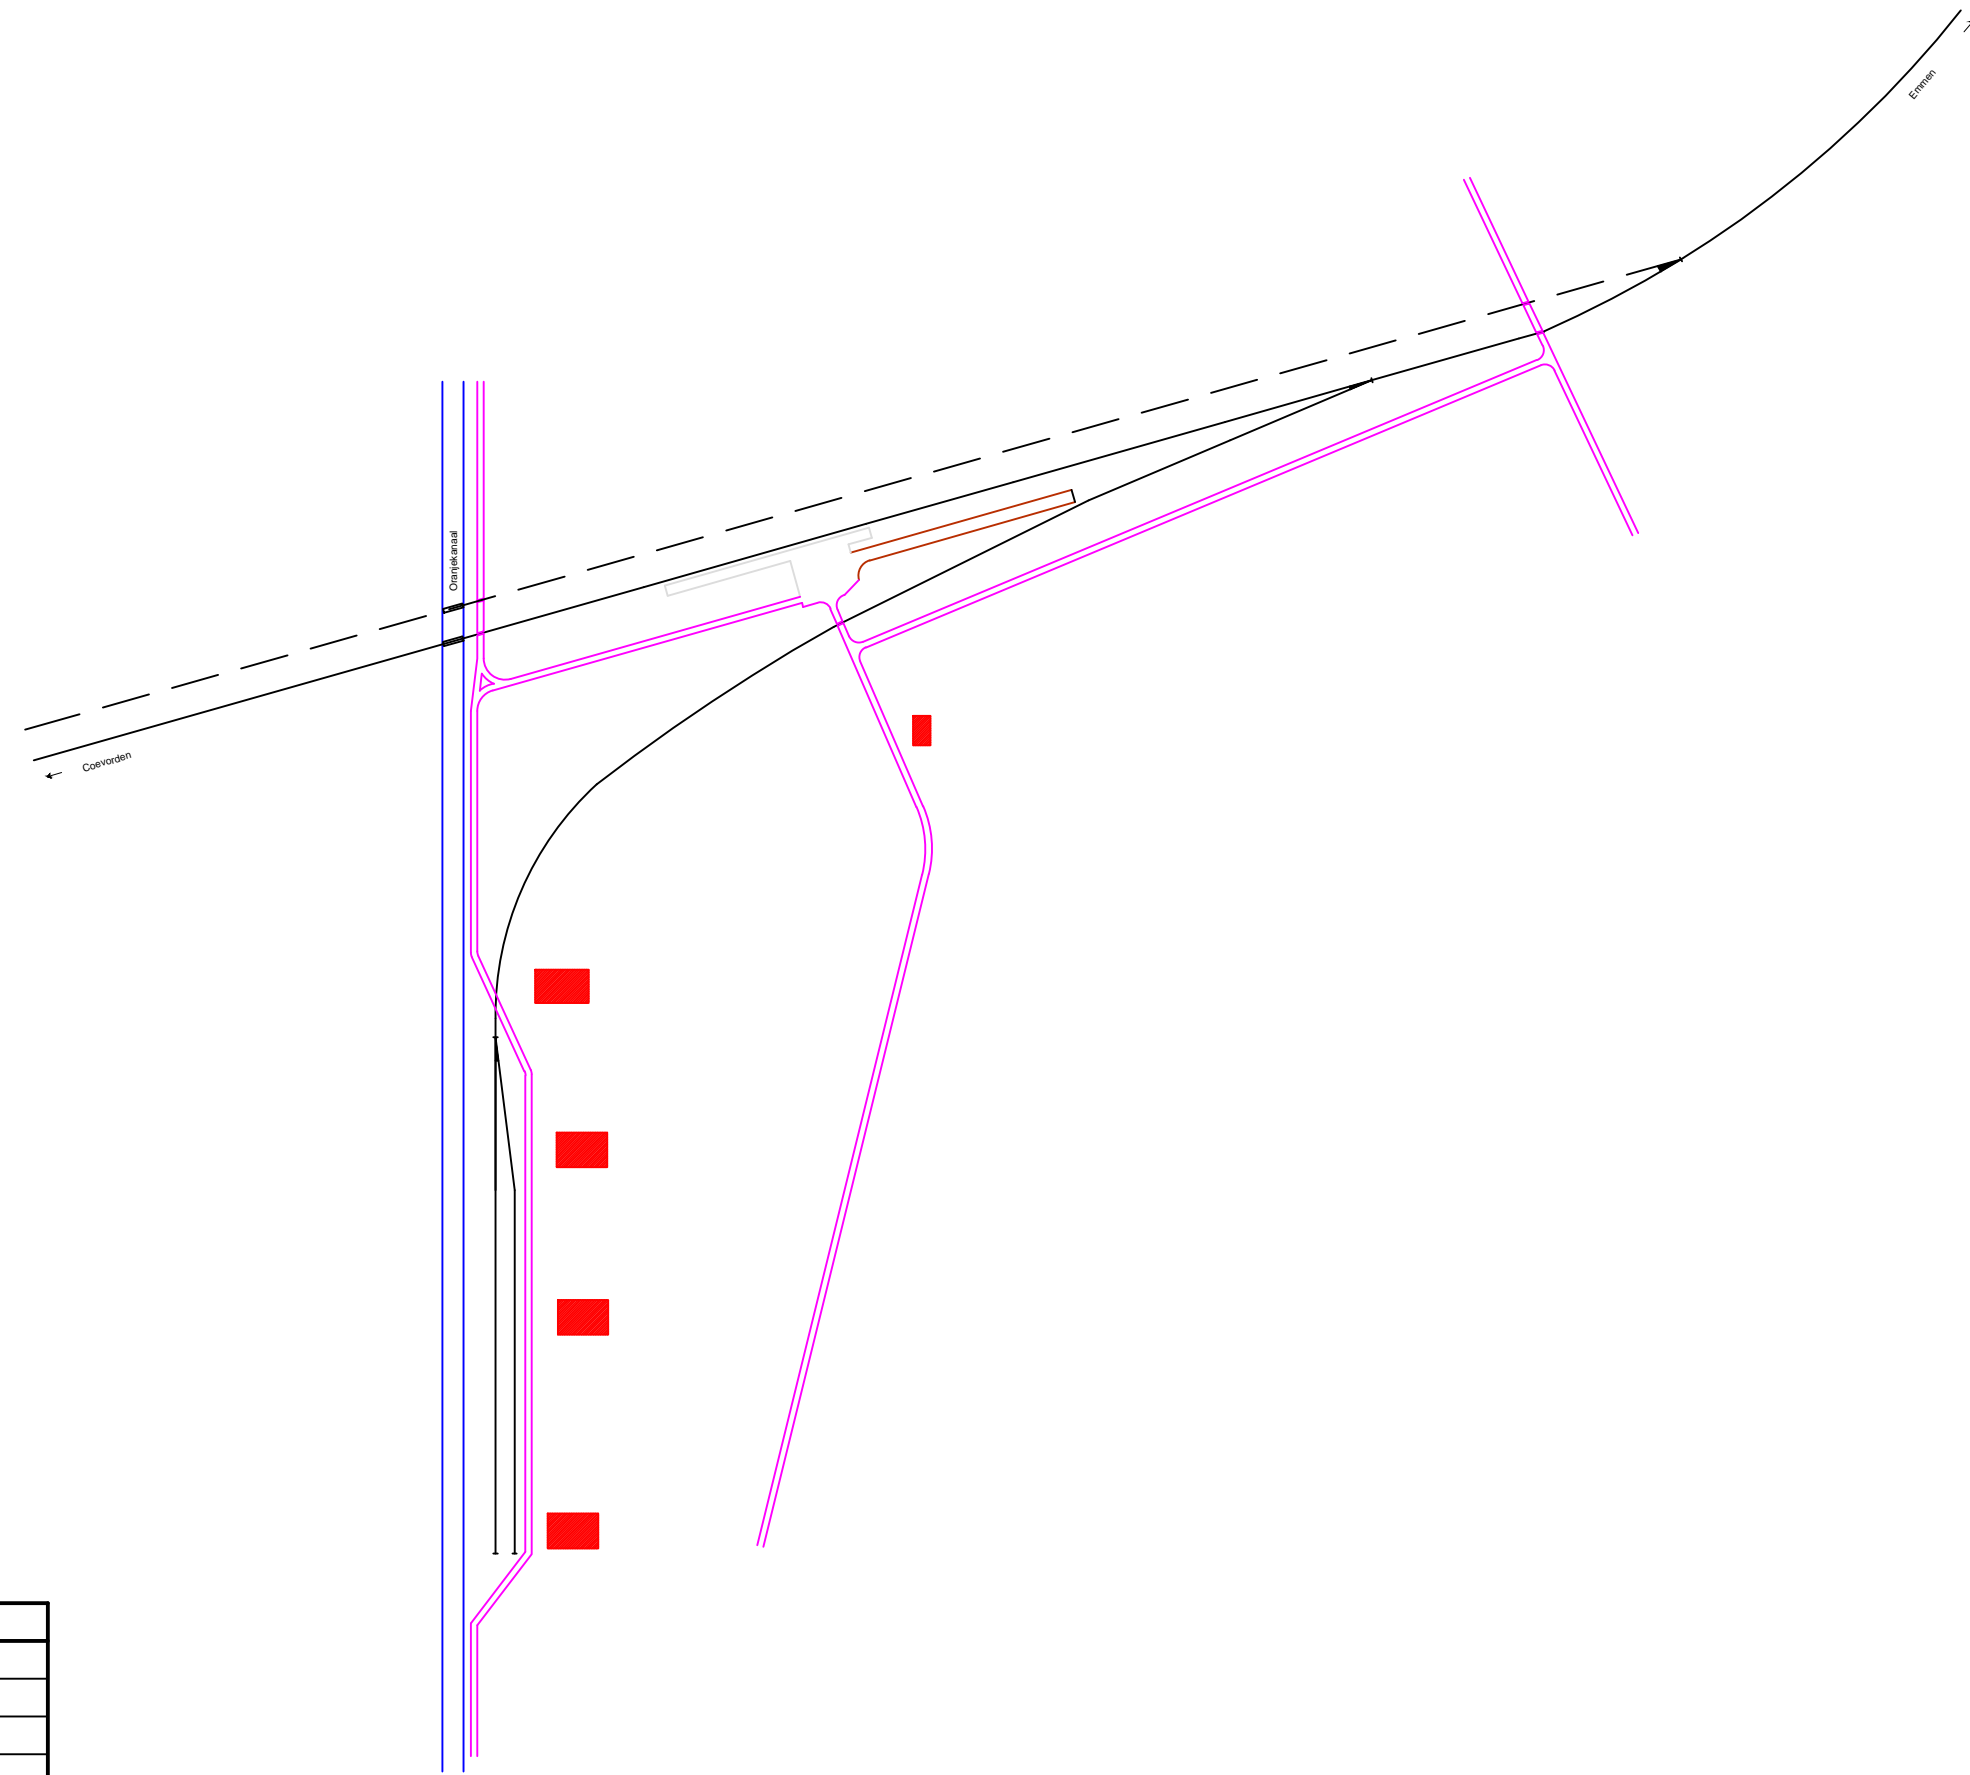

Noordoosterlocaalspoorweg-Maatschappij

Legenda

A:	-	F:	-
B:	-	G:	-
C:	-	H:	-
D:	-	I:	-
E:	-	J:	-

Emplacement halte Zuidbarge, 1961

A3

Schaal:	Niet op schaal	Revisie:	Versie V1.01
Datum:	31-01-2015		
Nadruk verboden			
R.E. van Wissen, Nootdorp			