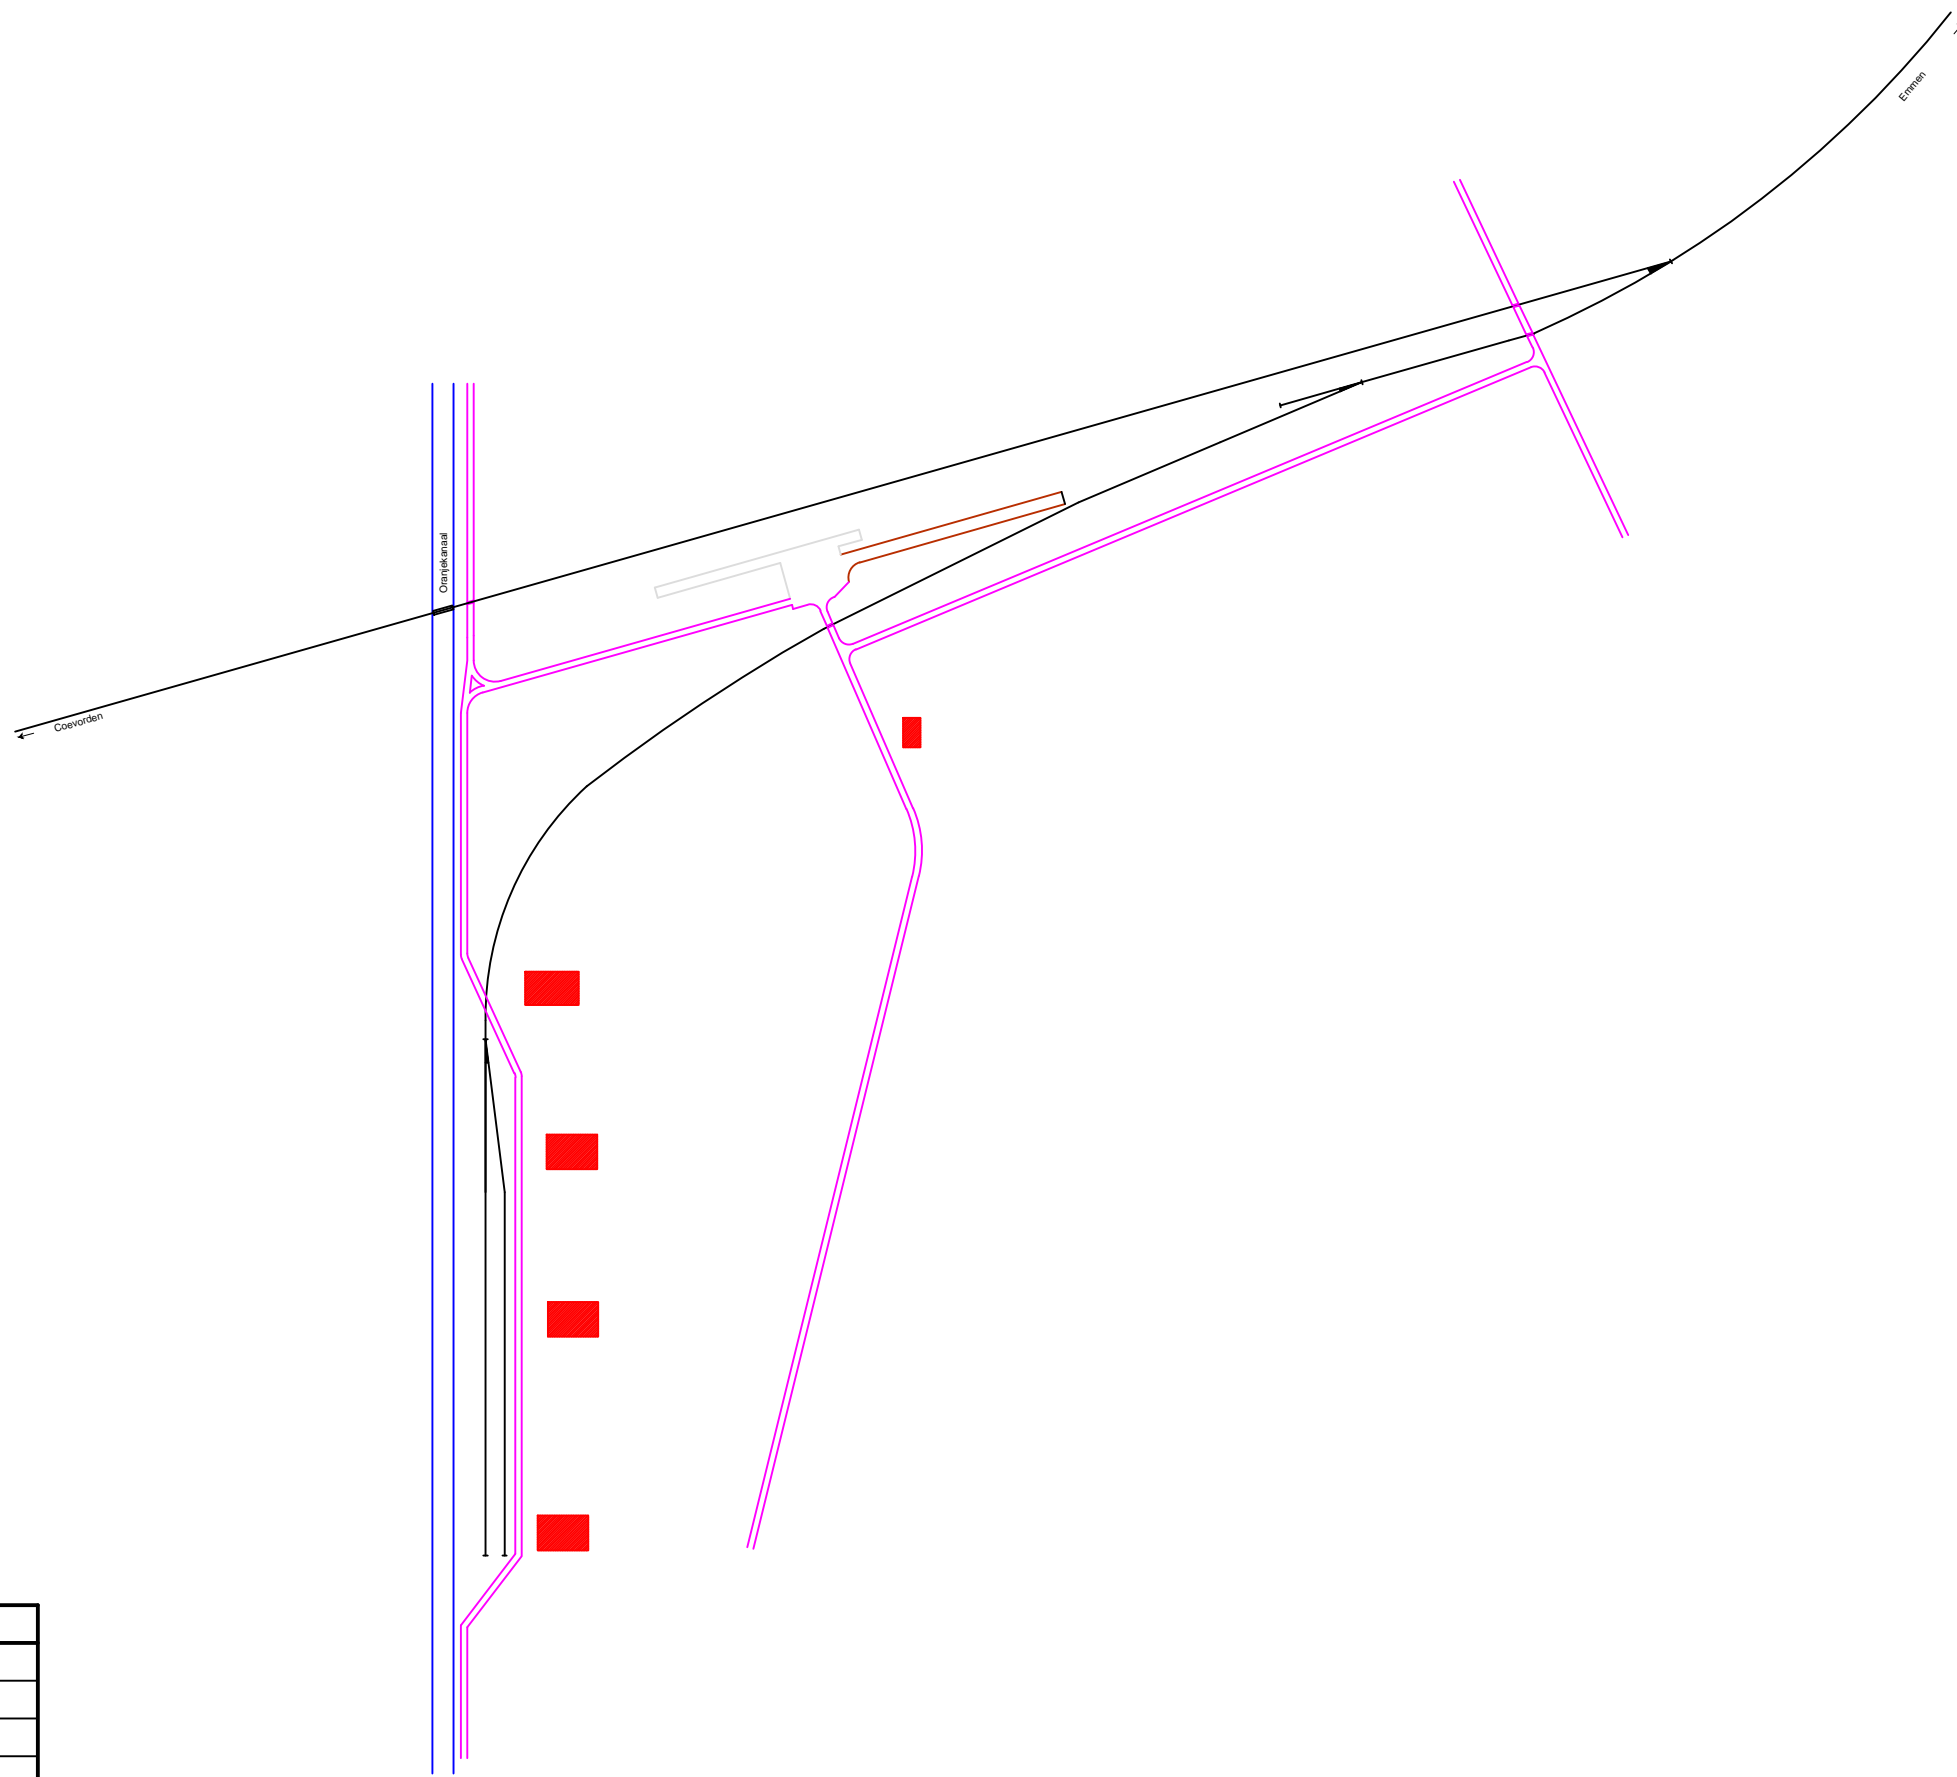

# Noordoosterlocaalspoorweg-Maatschappij

Legenda

A:	-	F:	-
B:	-	G:	-
C:	-	H:	-
D:	-	I:	-
E:	-	J:	-

Emplacement halte Zuidbarge, 1962

**A3**

Schaal:	Niet op schaal	Revisie:	Versie V1.01
Datum:	31-01-2015		
Nadruk verboden			
R.E. van Wissen, Nootdorp			