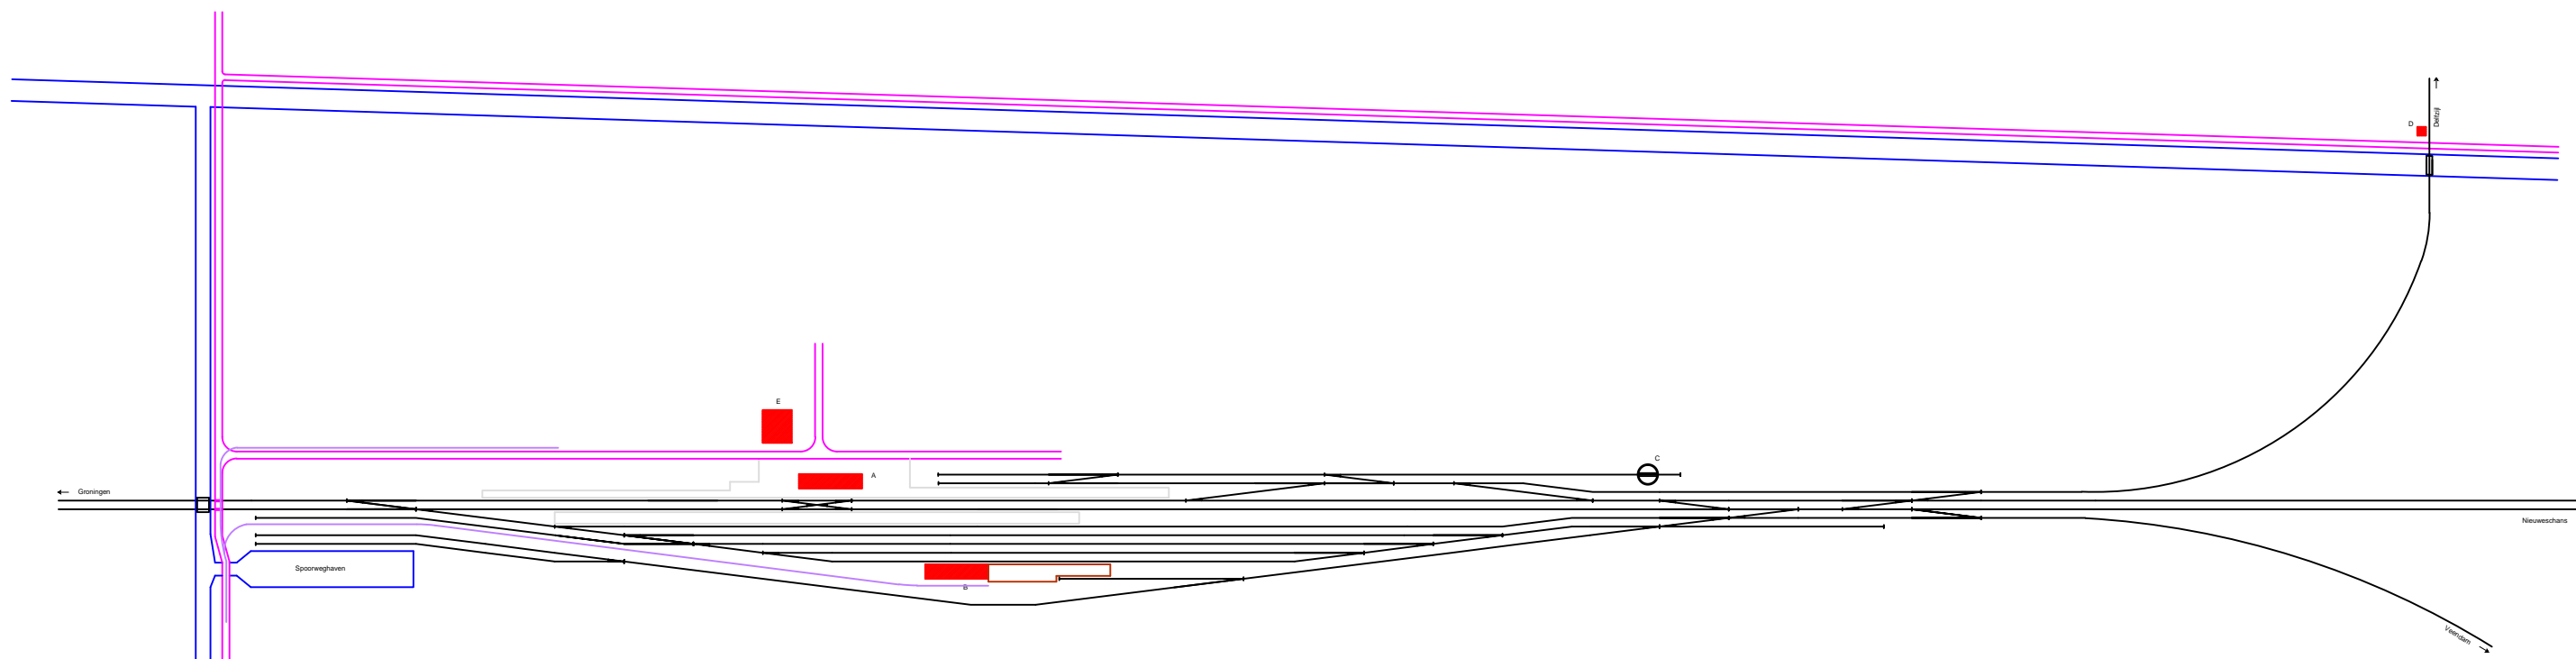

Noordoosterlocaalspoorweg-Maatschappij

PRODUCED BY AN AUTODESK EDUCATIONAL PRODUCT

PRODUCED BY AN AUTODESK EDUCATIONAL PRODUCT

Legenda			
A:	Stationsgebouw	F:	-
B:	Goederenloods	G:	-
C:	Draaischijf	H:	-
D:	Brugwachterswoning	I:	-
E:	Hotel	J:	-

Emplacement station Zuidbroek, 1910

A3

Schaal:	Niet op schaal	Revisie:	Versie V1.03
Datum:	22-01-2015		
Nadruk verboden			
R.E. van Wissen, Nootdorp			