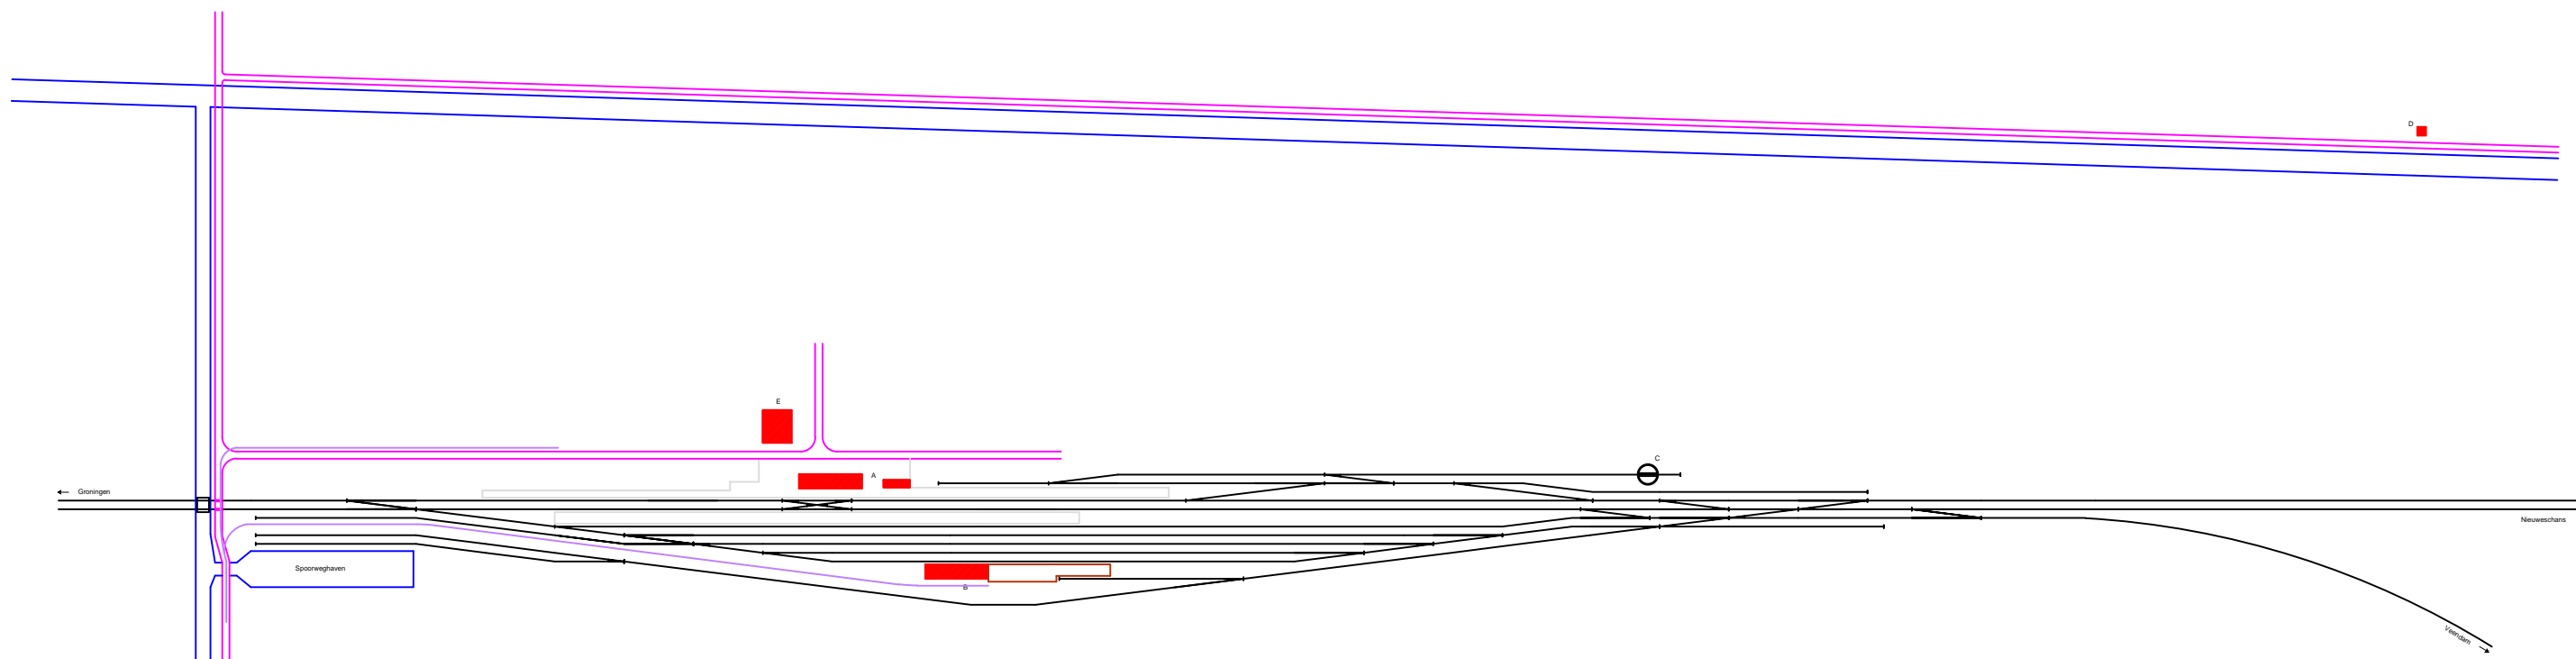

# Noordoosterlocaalspoorweg-Maatschappij

Legenda

A:	Stationsgebouw	F:	-
B:	Goederenloods	G:	-
C:	Draaischijf	H:	-
D:	Brugwachterswoning	I:	-
E:	Hotel	J:	-

Emplacement station Zuidbroek, 1936

**A3**

Schaal:	Niet op schaal	Revisie:	Versie V1.01
Datum:	22-01-2015		
Nadruk verboden			
R.E. van Wissen, Nootdorp			