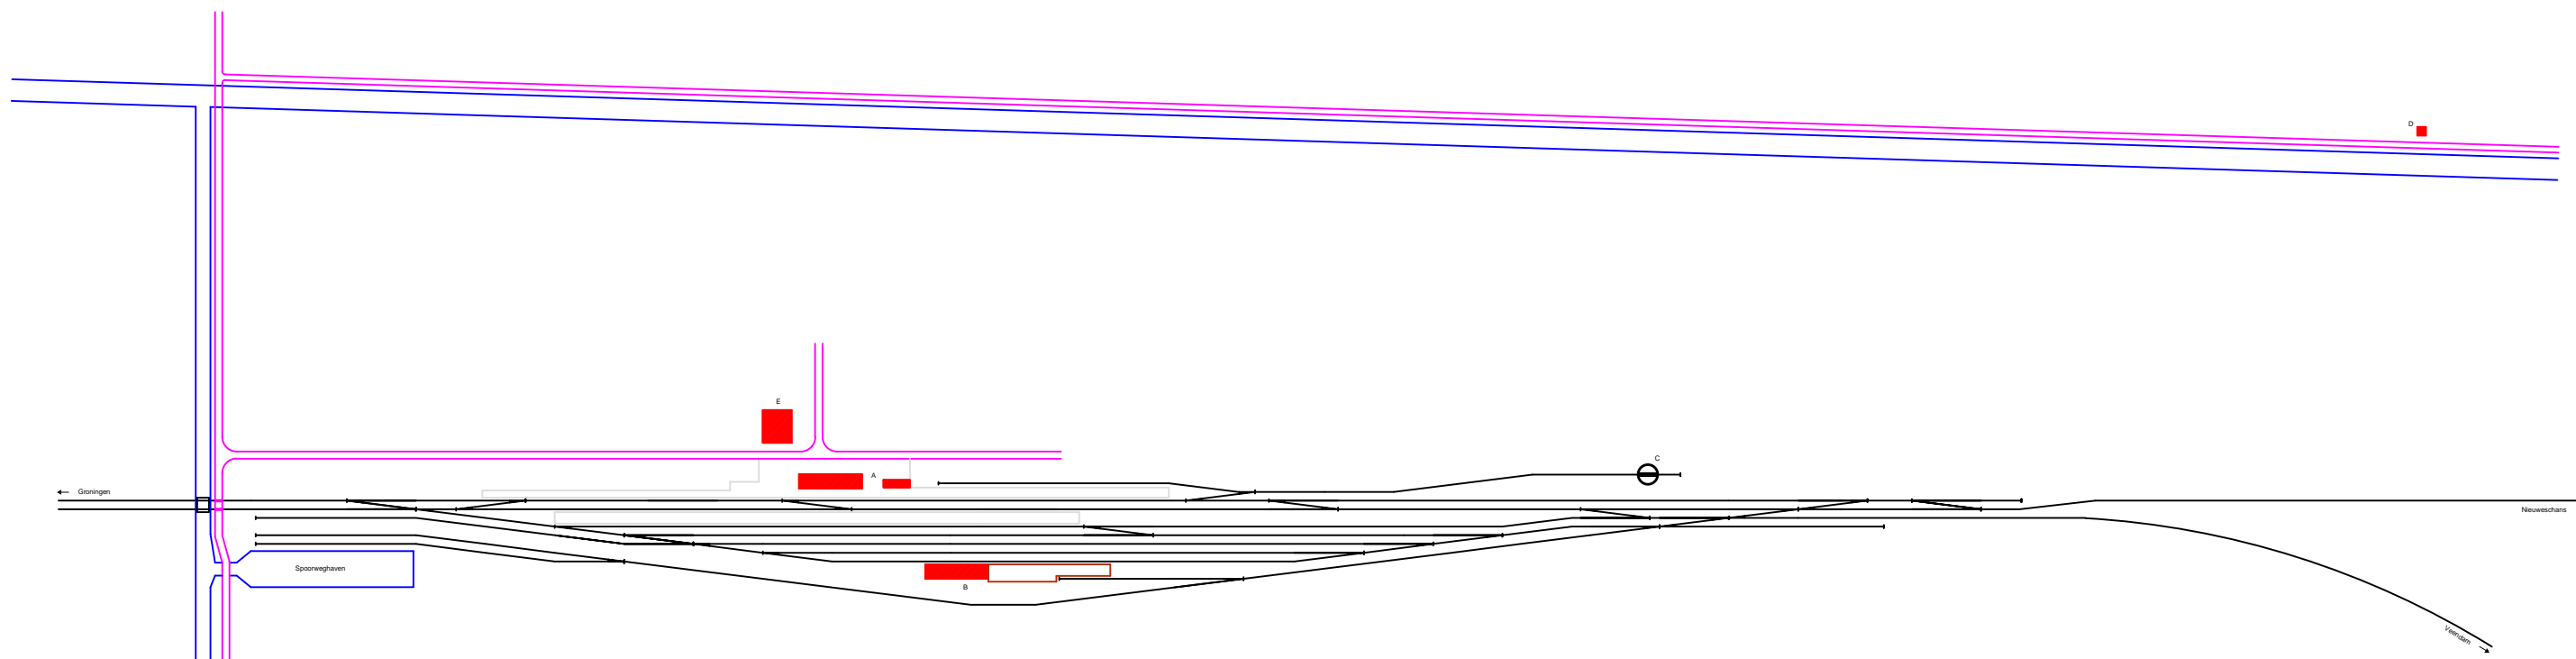

Noordoosterlocaalspoorweg-Maatschappij

PRODUCED BY AN AUTODESK EDUCATIONAL PRODUCT

PRODUCED BY AN AUTODESK EDUCATIONAL PRODUCT

Legenda			
A:	Stationsgebouw	F:	-
B:	Goederenloods	G:	-
C:	Draaischijf	H:	-
D:	Brugwachterswoning	I:	-
E:	Hotel	J:	-

Emplacement station Zuidbroek, 1943

A3

Schaal:	Niet op schaal	Revisie:	Versie V1.01
Datum:	22-01-2015		
Nadruk verboden			
R.E. van Wissen, Nootdorp			