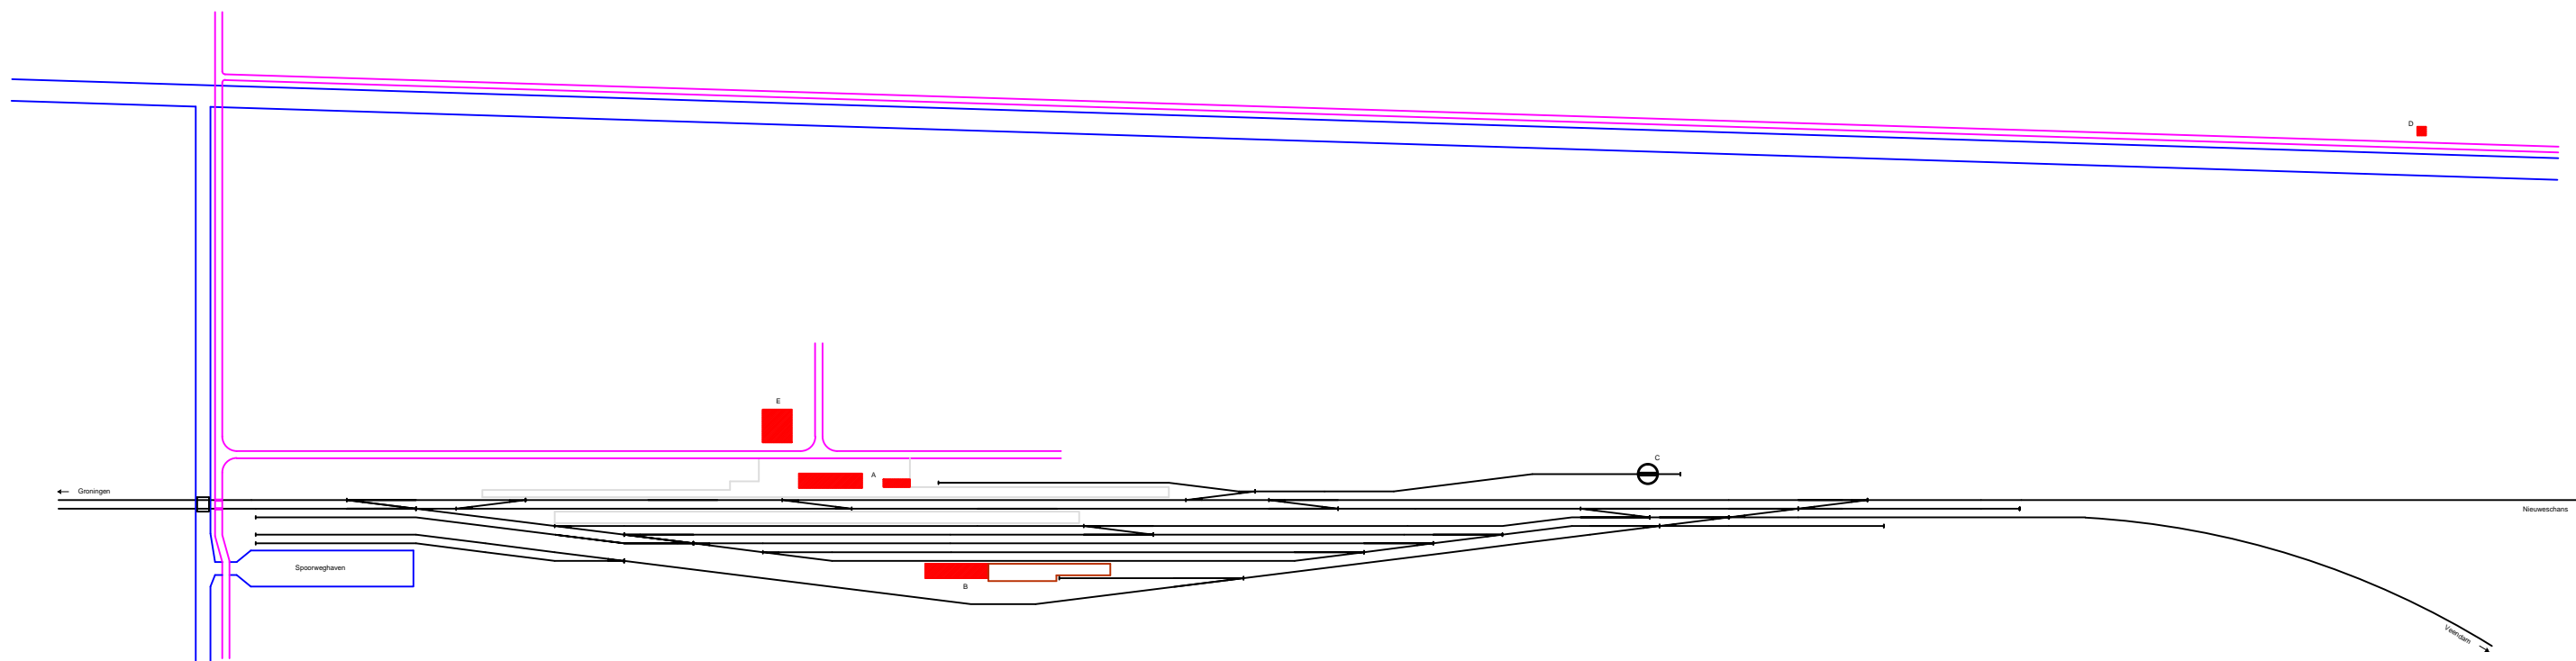

Noordoosterlocaalspoorweg-Maatschappij

Legenda

A:	Stationsgebouw	F:	-
B:	Goederenloods	G:	-
C:	Draaischijf	H:	-
D:	Brugwachterswoning	I:	-
E:	Hotel	J:	-

Emplacement station Zuidbroek, 1945

A3

Schaal:	Niet op schaal	Revisie:	Versie V1.01
Datum:	22-01-2015		
Nadruk verboden			
R.E. van Wissen, Nootdorp			