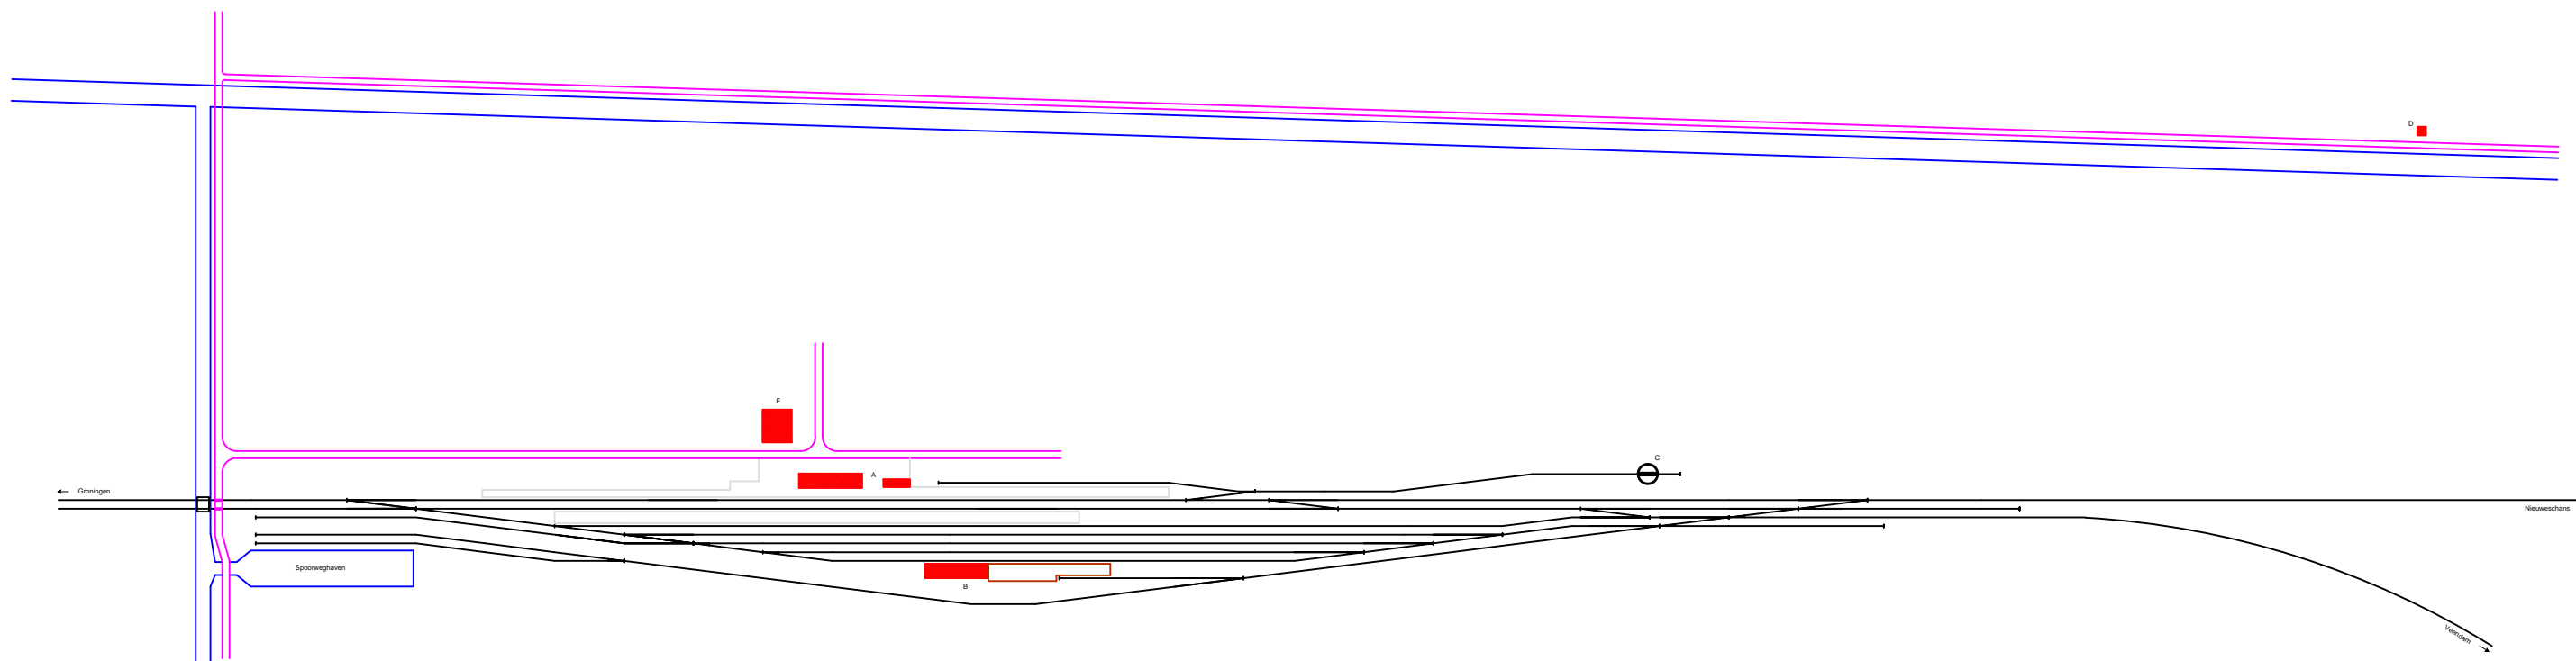

Noordoosterlocaalspoorweg-Maatschappij

Legenda

A:	Stationsgebouw	F:	-
B:	Goederenloods	G:	-
C:	Draaischijf	H:	-
D:	Brugwachterswoning	I:	-
E:	Hotel	J:	-

Emplacement station Zuidbroek, 1955

A3

Schaal:	Niet op schaal	Revisie:	Versie V1.01
Datum:	22-01-2015		
Nadruk verboden			
R.E. van Wissen, Nootdorp			