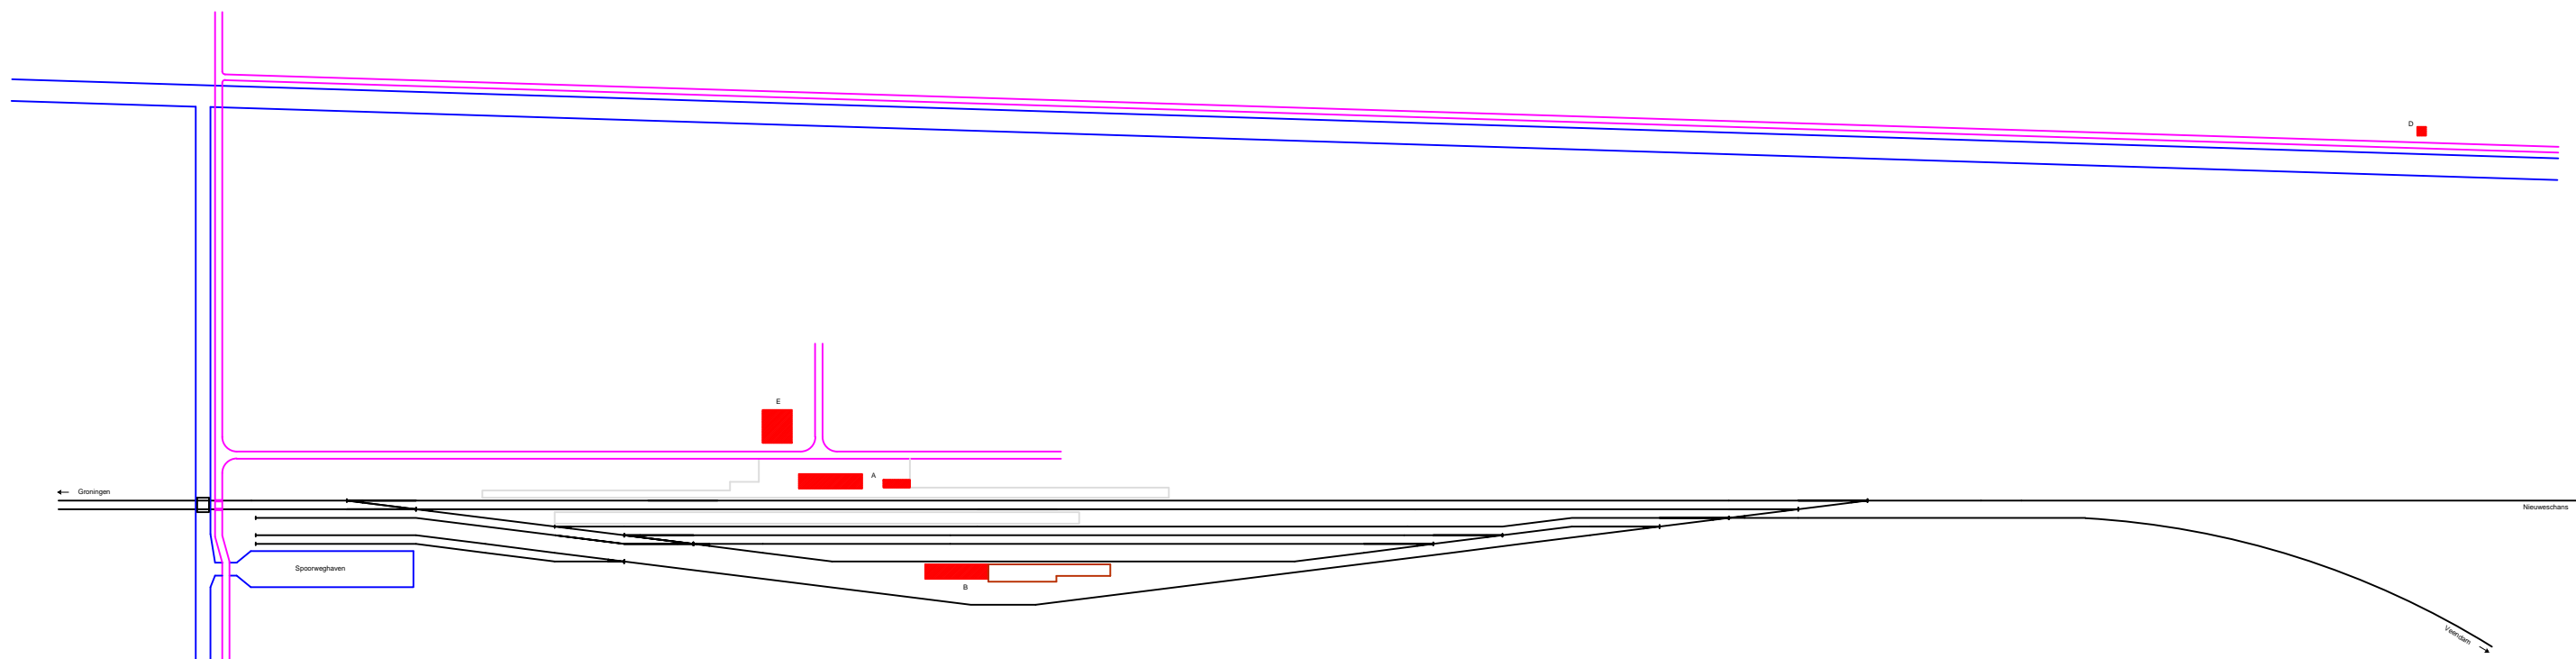

Noordoosterlocaalspoorweg-Maatschappij

PRODUCED BY AN AUTODESK EDUCATIONAL PRODUCT

PRODUCED BY AN AUTODESK EDUCATIONAL PRODUCT

Legenda			
A:	Stationsgebouw	F:	-
B:	Goederenloods	G:	-
C:	-	H:	-
D:	Brugwachterswoning	I:	-
E:	Hotel	J:	-

Emplacement station Zuidbroek, 1958

A3

Schaal:	Niet op schaal	Revisie:	Versie V1.01
Datum:	22-01-2011		
Nadruk verboden			
R.E. van Wissen, Nootdorp			