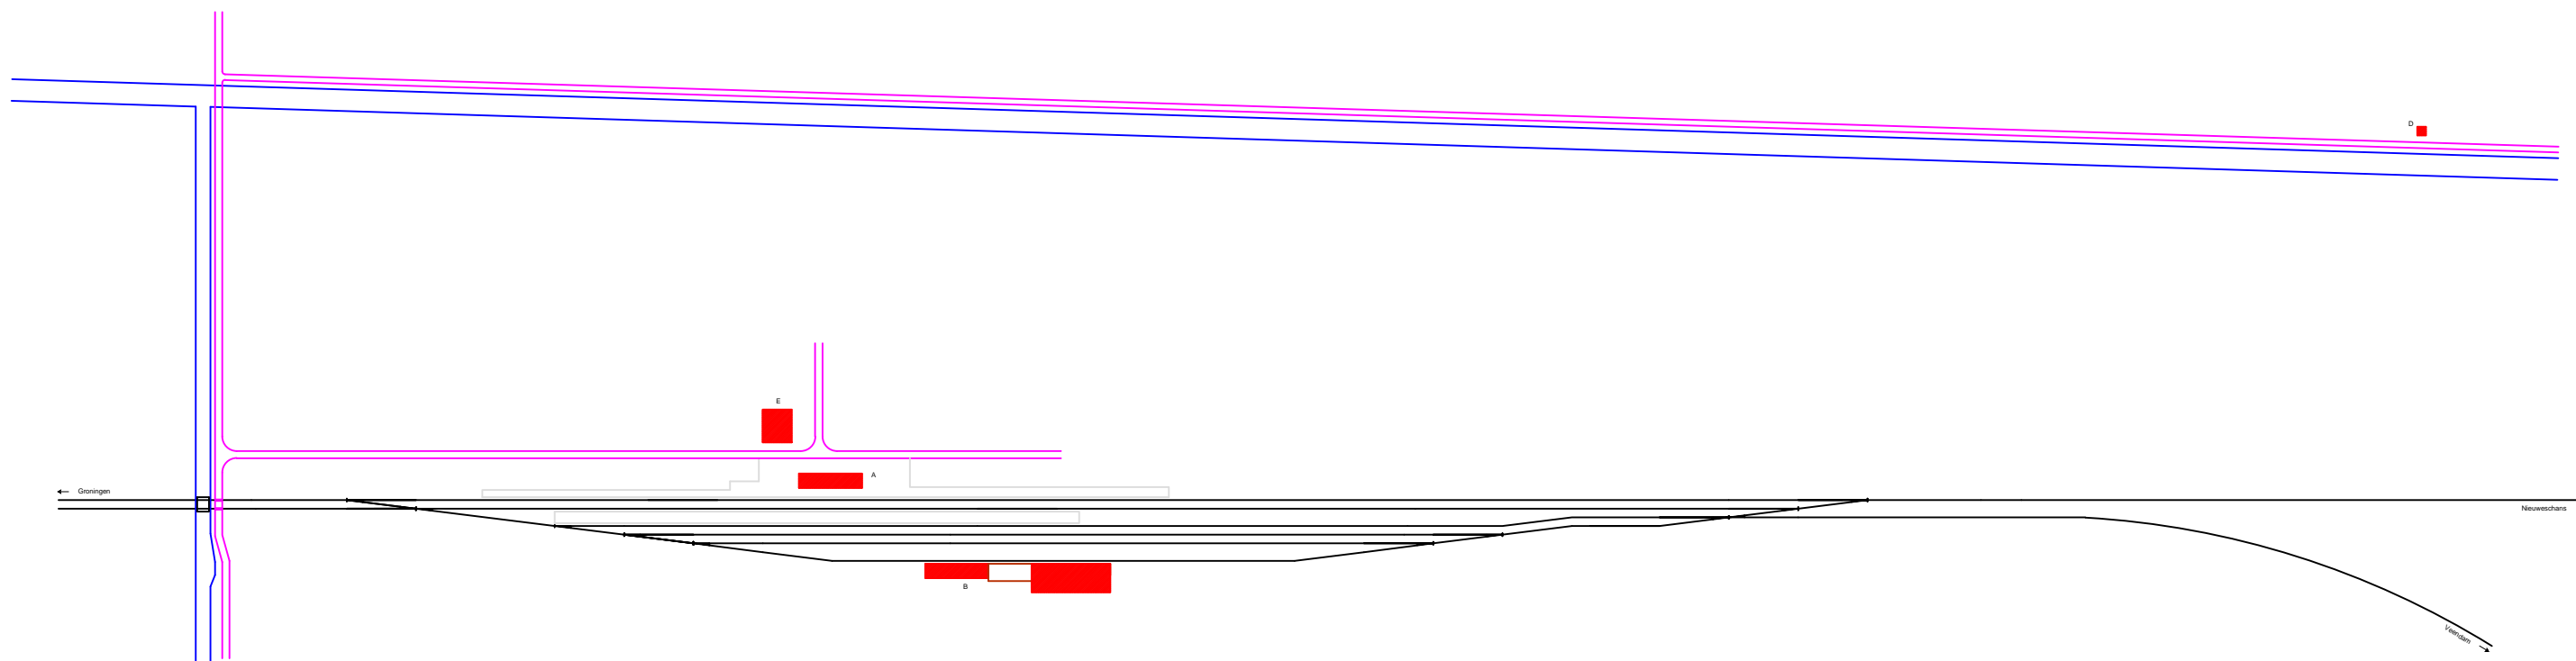

# Noordoosterlocaalspoorweg-Maatschappij

PRODUCED BY AN AUTODESK EDUCATIONAL PRODUCT

PRODUCED BY AN AUTODESK EDUCATIONAL PRODUCT

Legenda			
A:	Stationsgebouw	F:	-
B:	Goederenloods	G:	-
C:	-	H:	-
D:	Brugwachterswoning	I:	-
E:	Hotel	J:	-

## Emplacement station Zuidbroek, 1971

# A3

Schaal:	Niet op schaal	Revisie:	Versie V1.01
Datum:	22-01-2015		
Nadruk verboden			
R.E. van Wissen, Nootdorp			