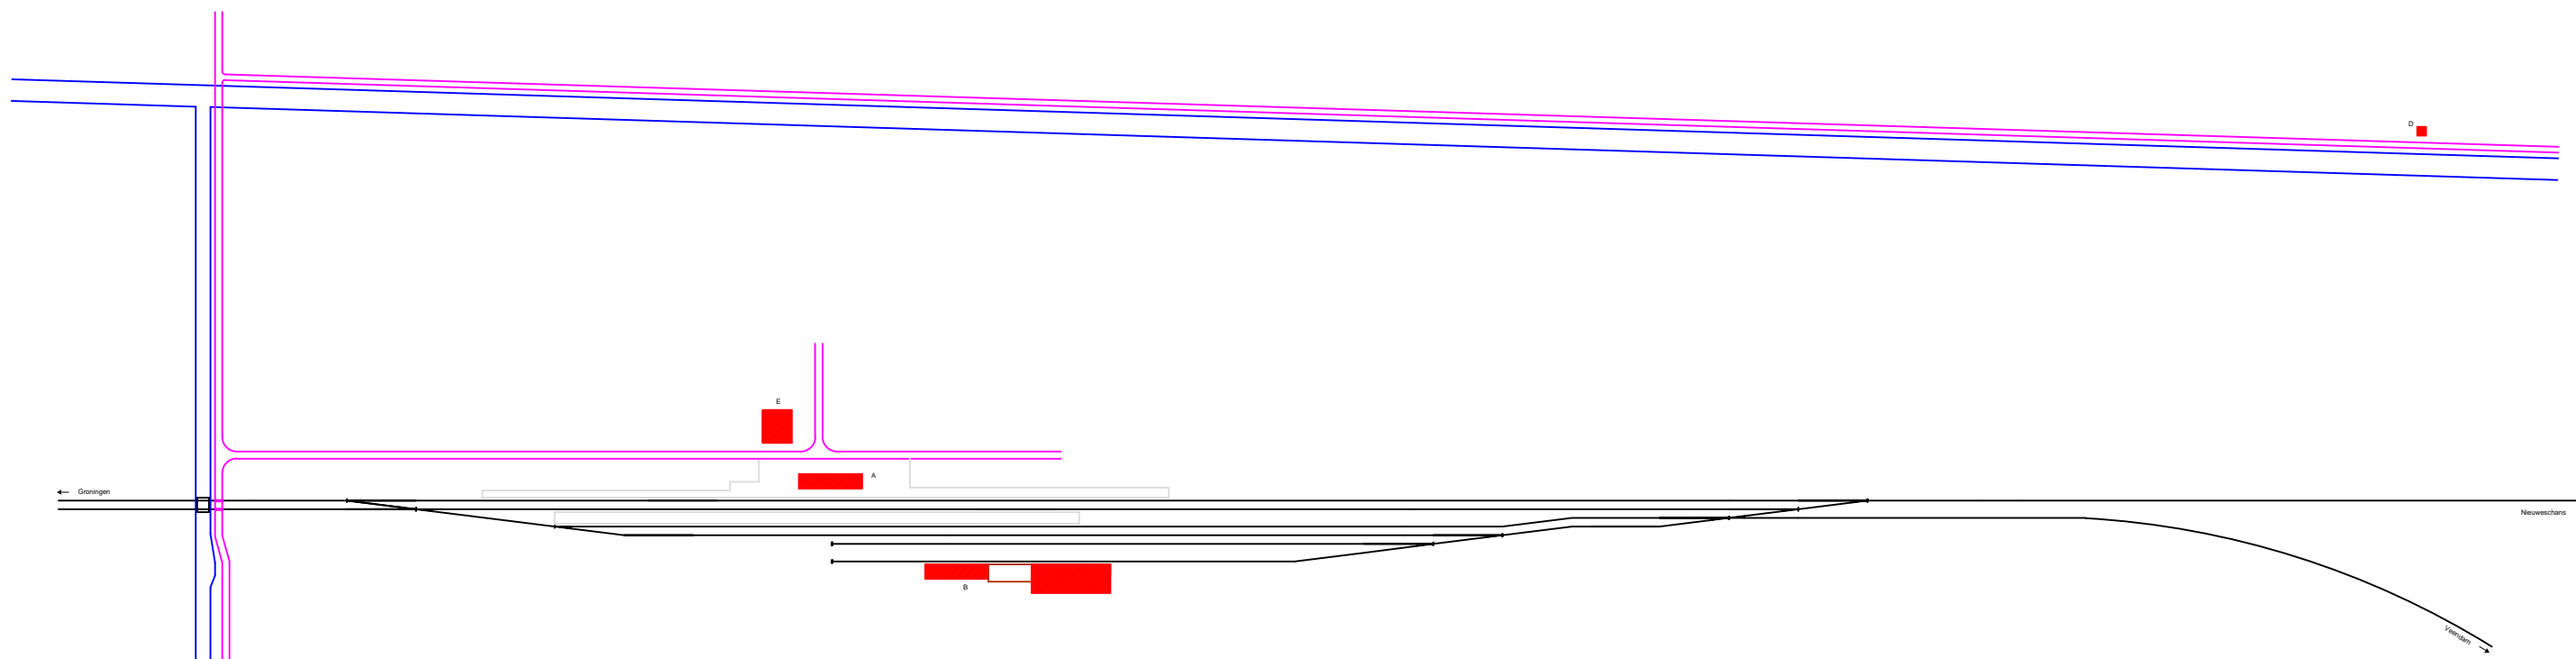

Noordoosterlocaalspoorweg-Maatschappij

PRODUCED BY AN AUTODESK EDUCATIONAL PRODUCT

PRODUCED BY AN AUTODESK EDUCATIONAL PRODUCT

Legenda			
A:	Stationsgebouw	F:	-
B:	Goederenloods	G:	-
C:	-	H:	-
D:	Brugwachterswoning	I:	-
E:	Hotel	J:	-

Emplacement station Zuidbroek, 1971

A3

Schaal:	Niet op schaal	Revisie:	Versie V1.01
Datum:	22-01-2015		
Nadruk verboden			
R.E. van Wissen, Nootdorp			