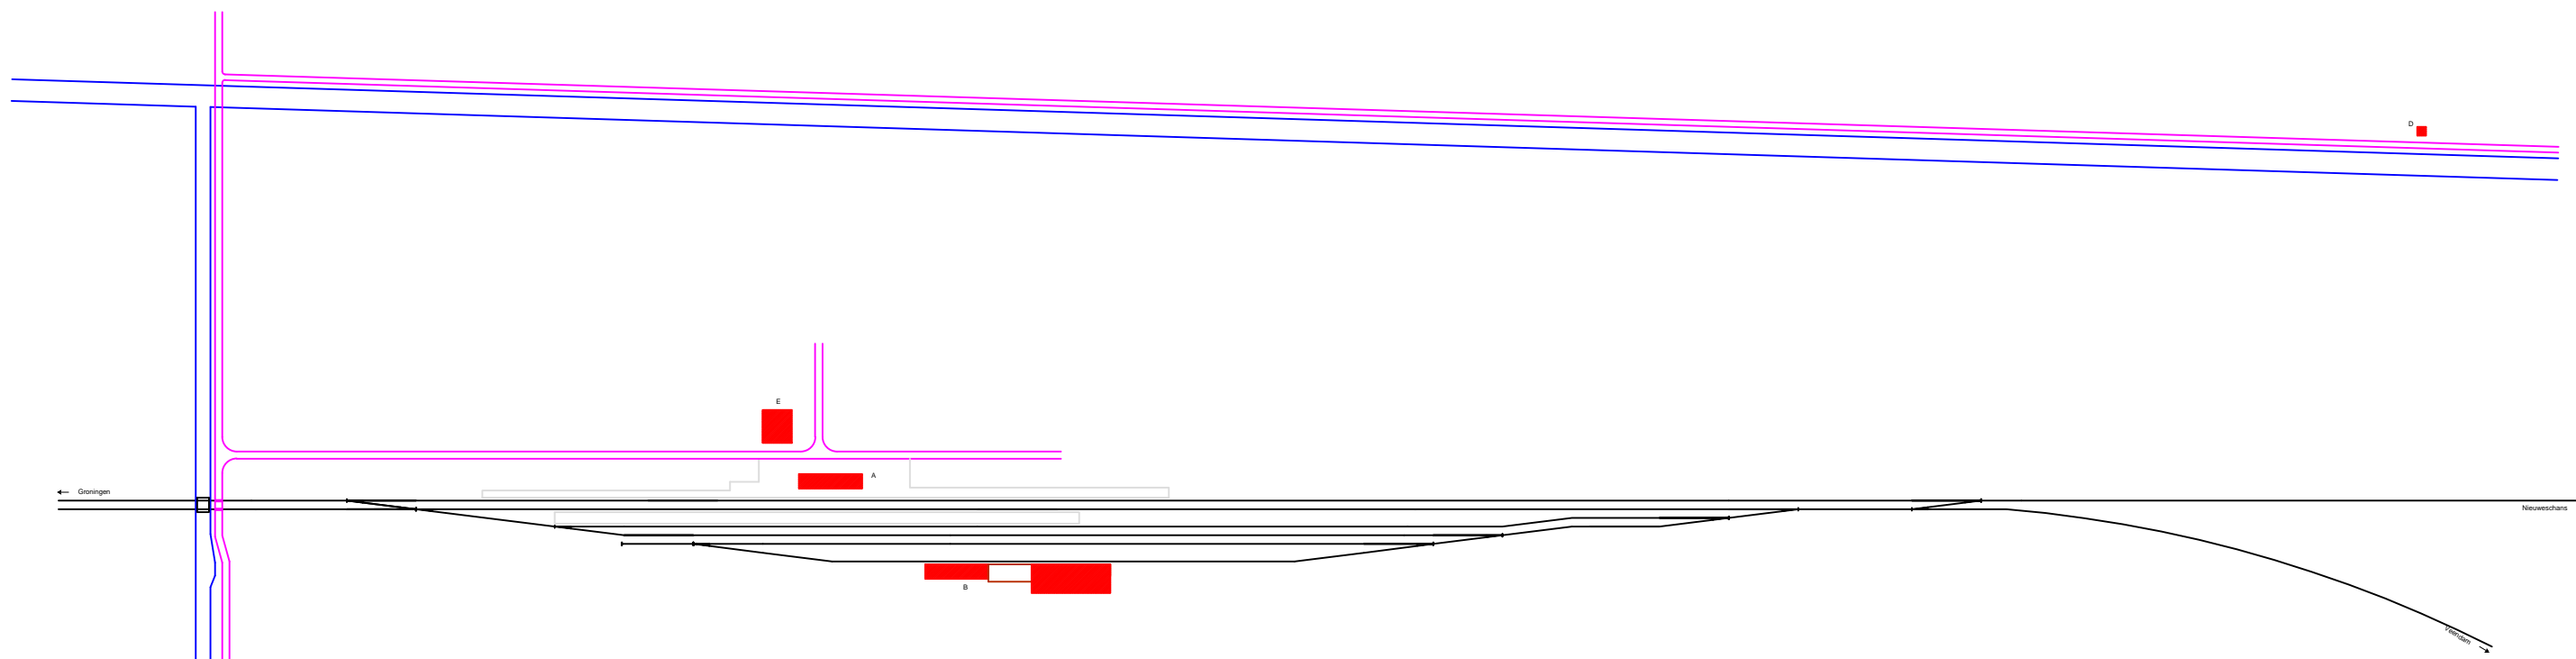

Noordoosterlocaalspoorweg-Maatschappij

PRODUCED BY AN AUTODESK EDUCATIONAL PRODUCT

PRODUCED BY AN AUTODESK EDUCATIONAL PRODUCT

Legenda			
A:	Stationsgebouw	F:	-
B:	Goederenloods	G:	-
C:	-	H:	-
D:	Brugwachterswoning	I:	-
E:	Hotel	J:	-

Emplacement station Zuidbroek, 1987

A3

Schaal:	Niet op schaal	Revisie:	Versie V1.01
Datum:	22-01-2015		
Nadruk verboden			
R.E. van Wissen, Nootdorp			