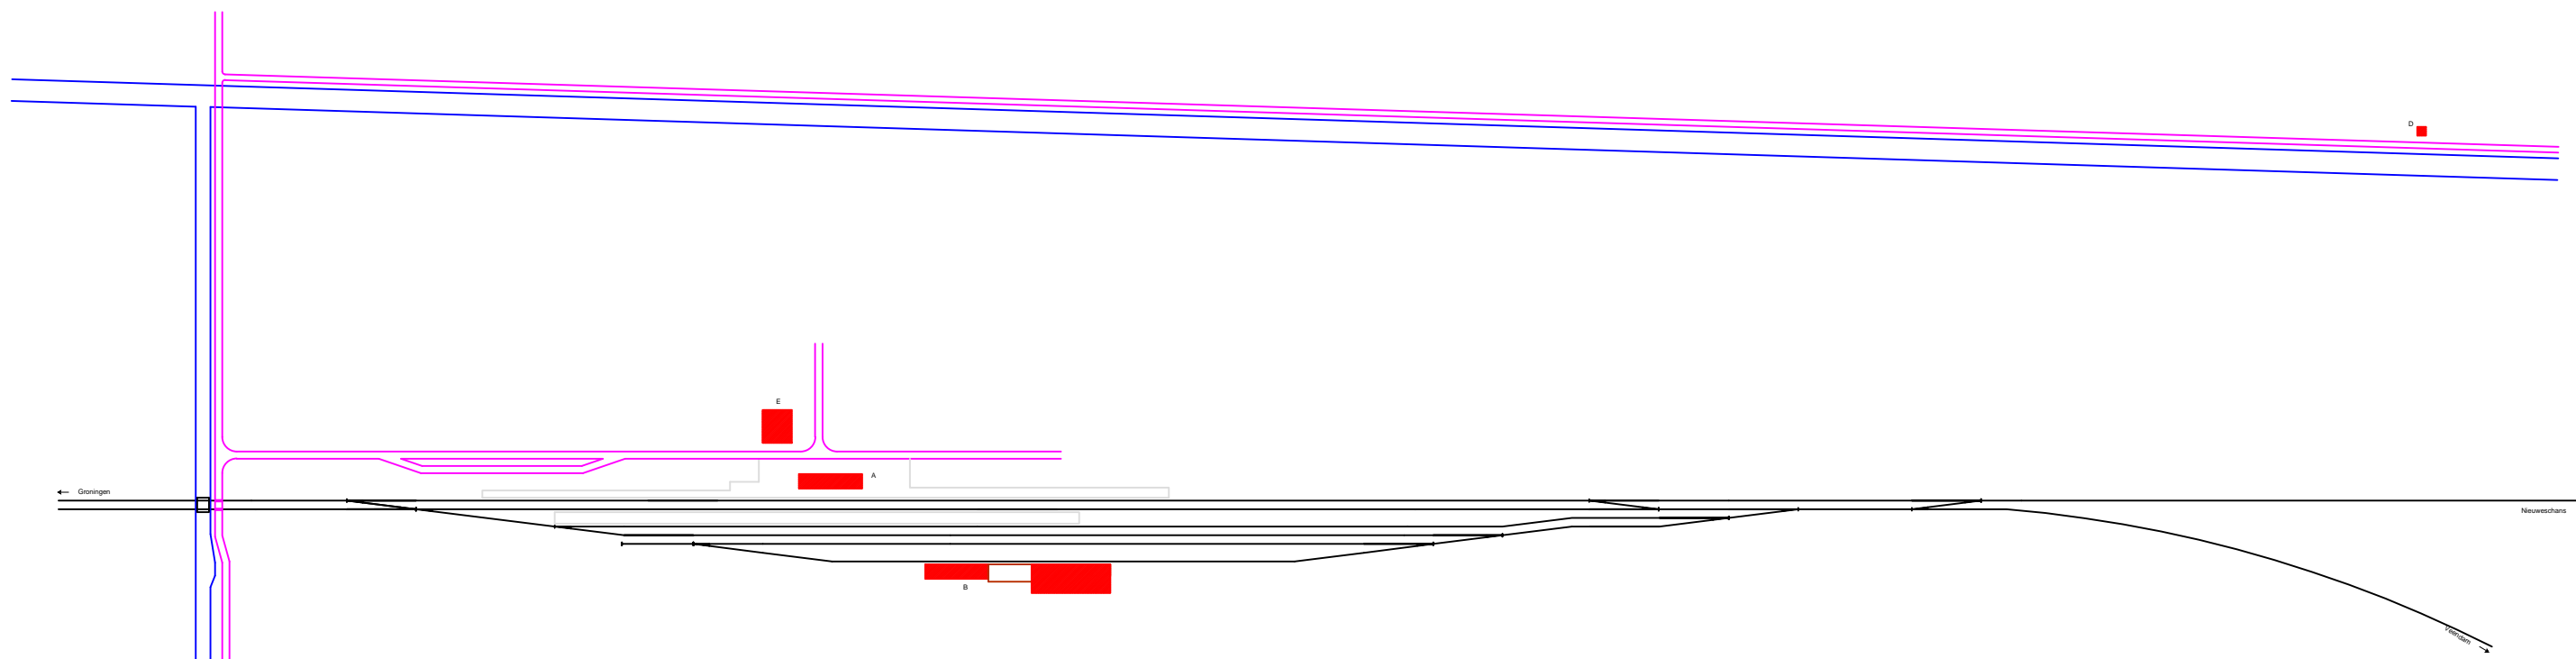

Noordoosterlocaalspoorweg-Maatschappij

PRODUCED BY AN AUTODESK EDUCATIONAL PRODUCT

PRODUCED BY AN AUTODESK EDUCATIONAL PRODUCT

Legenda			
A:	Stationsgebouw	F:	-
B:	Goederenloods	G:	-
C:	-	H:	-
D:	Brugwachterswoning	I:	-
E:	Hotel	J:	-

Emplacement station Zuidbroek, 2011

A3

Schaal:	Niet op schaal	Revisie:	Versie V1.01
Datum:	22-01-2015		
Nadruk verboden			
R.E. van Wissen, Nootdorp			