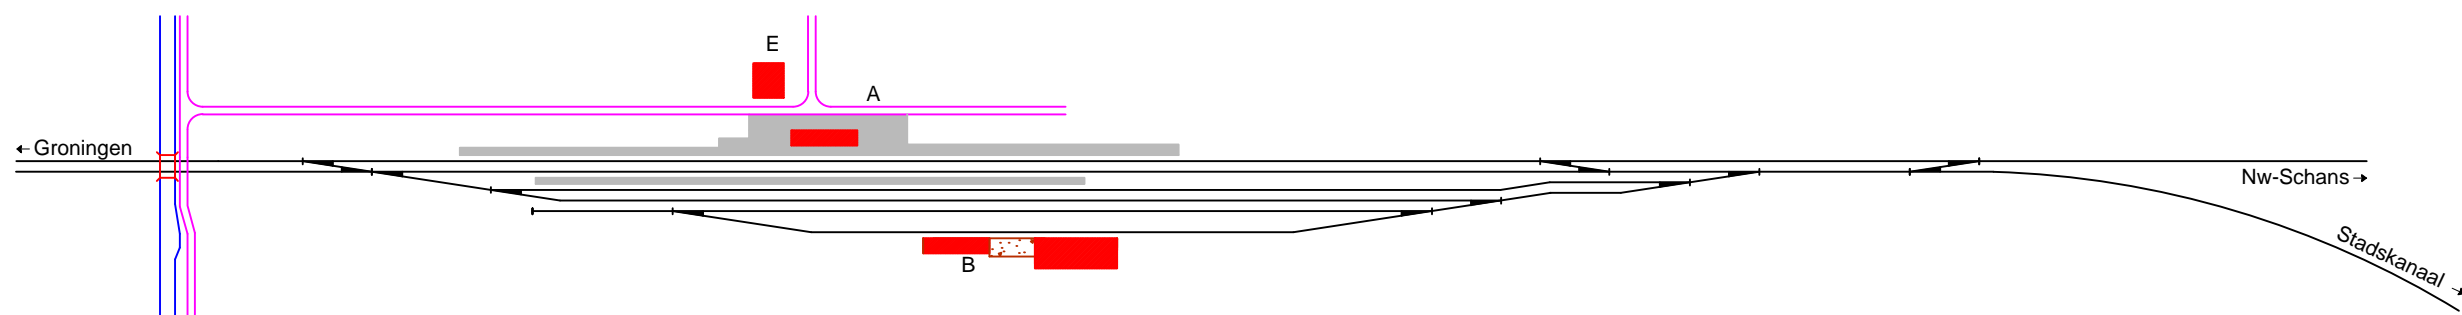

PRODUCED BY AN AUTODESK EDUCATIONAL PRODUCT  
 Noordoosterlocaalspoorweg-Maatschappij

1987 - 2011

2011 - 20xx

PRODUCED BY AN AUTODESK EDUCATIONAL PRODUCT

PRODUCED BY AN AUTODESK EDUCATIONAL PRODUCT

Legenda 1		Gegevens	
A:	Stationsgebouw	Spoorlijn:	Zuidbroek - Delfzijl
B:	Loods		Stadskanaal - Zuidbroek
C:	Draaischijf	Afkorting:	Zbd
D:	-	Positie:	km 0,000, kopstation
E:	Hotel		km 20,255, rechterzijde

Legenda 2	
	Spoorlijn
	Gebouw
	Perron
	Losweg
	Water

Emplacement station Zuidbroek, schematisch 03

**A3**

Schaal:	Niet op schaal	Revisie:	Versie S4.02
Datum:	2018-01-11		
Nadruk verboden			
R.E. van Wissen, Nootdorp			