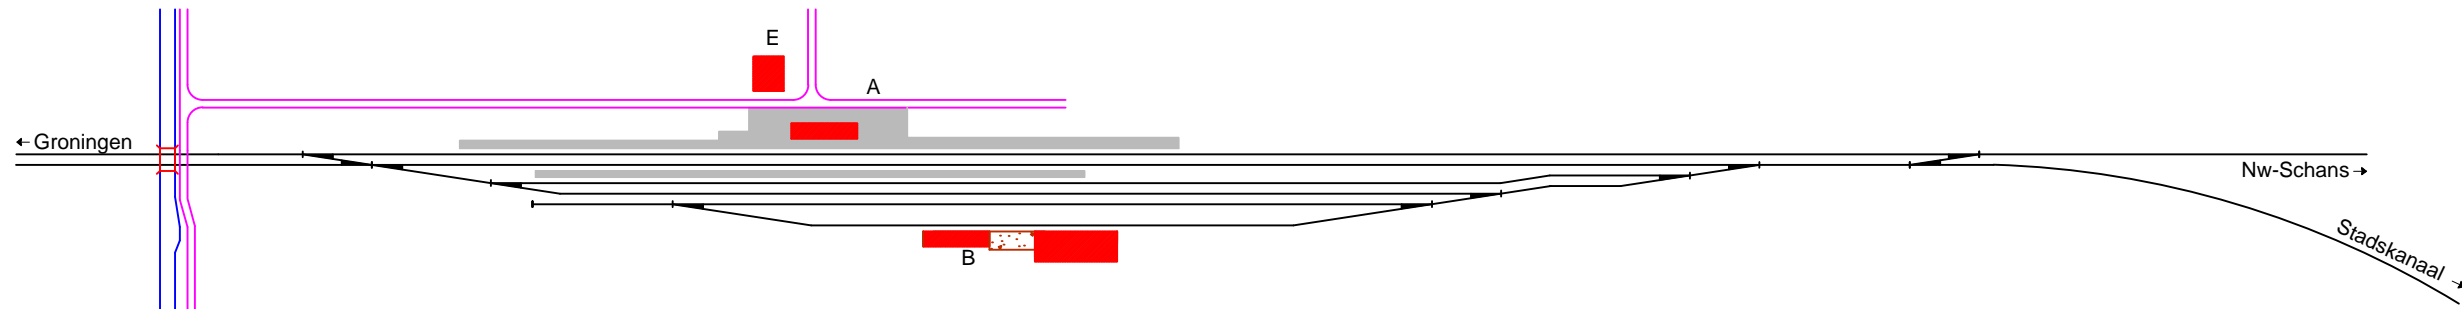

PRODUCED BY AN AUTODESK EDUCATIONAL PRODUCT  
 Noordoosterlocaalspoorweg-Maatschappij

1987 - 2011

2011 - 20xx

PRODUCED BY AN AUTODESK EDUCATIONAL PRODUCT

PRODUCED BY AN AUTODESK EDUCATIONAL PRODUCT

Legenda 1		Gegevens	
A:	Stationsgebouw	Spoorlijn:	Zuidbroek - Delfzijl
B:	Loods		Stadskanaal - Zuidbroek
C:	Draaischijf	Afkorting:	Zbd
D:	-	Positie:	km 0,000, kopstation
E:	Hotel		km 20,255, rechterzijde

Legenda 2	
	Spoorlijn
	Gebouw
	Perron
	Losweg
	Water

Emplacement station Zuidbroek, schematisch 03

**A3**

Schaal:	Niet op schaal	Revisie:	Versie S4.02
Datum:	2018-01-11		
Nadruk verboden			
R.E. van Wissen, Nootdorp			