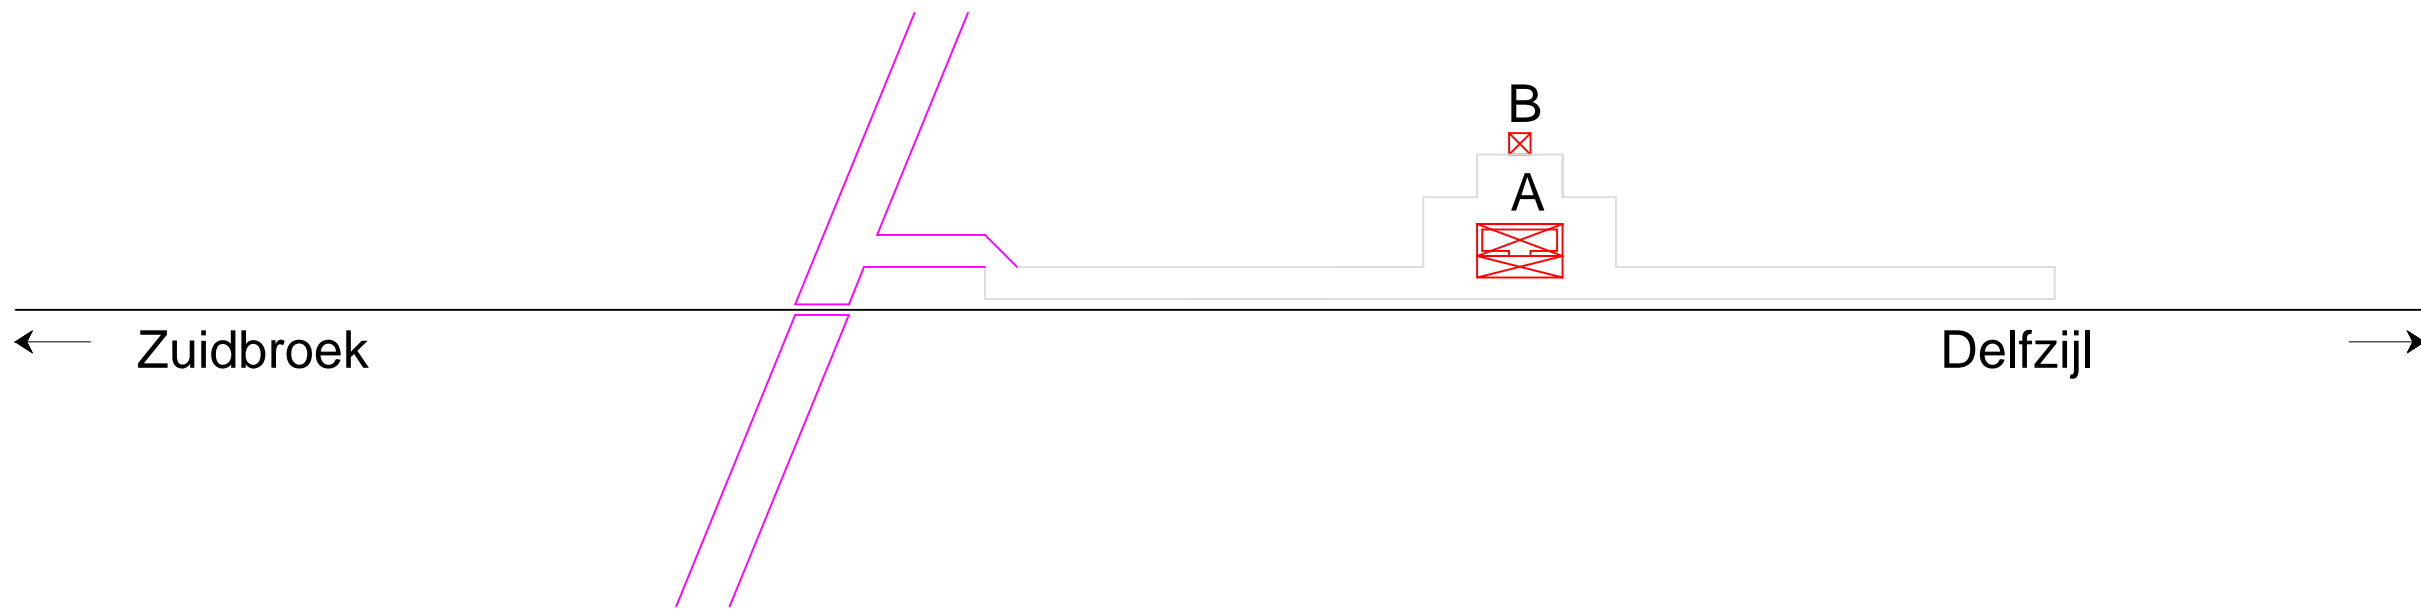

# Noordoosterlocaalspoorweg-Maatschappij

Legenda	
A:	Schuilplaats
B:	Waterplaats
C:	-
D:	-
E:	-

Emplacement stopplaats Zuidbroek-dorp, 1910

**A3**

Schaal:	Niet op schaal	Revisie:	Versie V1.01
Datum:	20-01-2015		
Nadruk verboden			
R.E. van Wissen, Nootdorp			