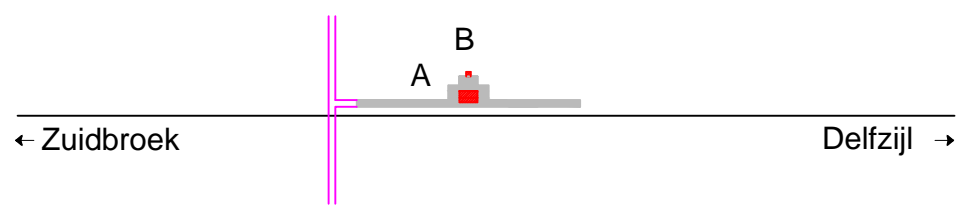

PRODUCED BY AN AUTODESK EDUCATIONAL PRODUCT  
 Noordoosterlocaalspoorweg-Maatschappij

1910 - 1934

PRODUCED BY AN AUTODESK EDUCATIONAL PRODUCT

PRODUCED BY AN AUTODESK EDUCATIONAL PRODUCT

Legenda 1		Gegevens	
A:	Schuilplaats	Spoorlijn:	Zuidbroek - Delfzijl
B:	Waterplaats	Afkorting:	Zbd
C:	-	Positie:	km 1,974, linkerzijde
D:	-		
E:	-		

Legenda 2	
	Spoorlijn
	Gebouw
	Perron
	Losweg
	Water

Emplacement stopplaats Zuidbroek dorp, schematisch

**A3**

Schaal:	Niet op schaal	Revisie:	Versie S4.00
Datum:	2017-11-18		
Nadruk verboden			

R.E. van Wissen, Nootdorp