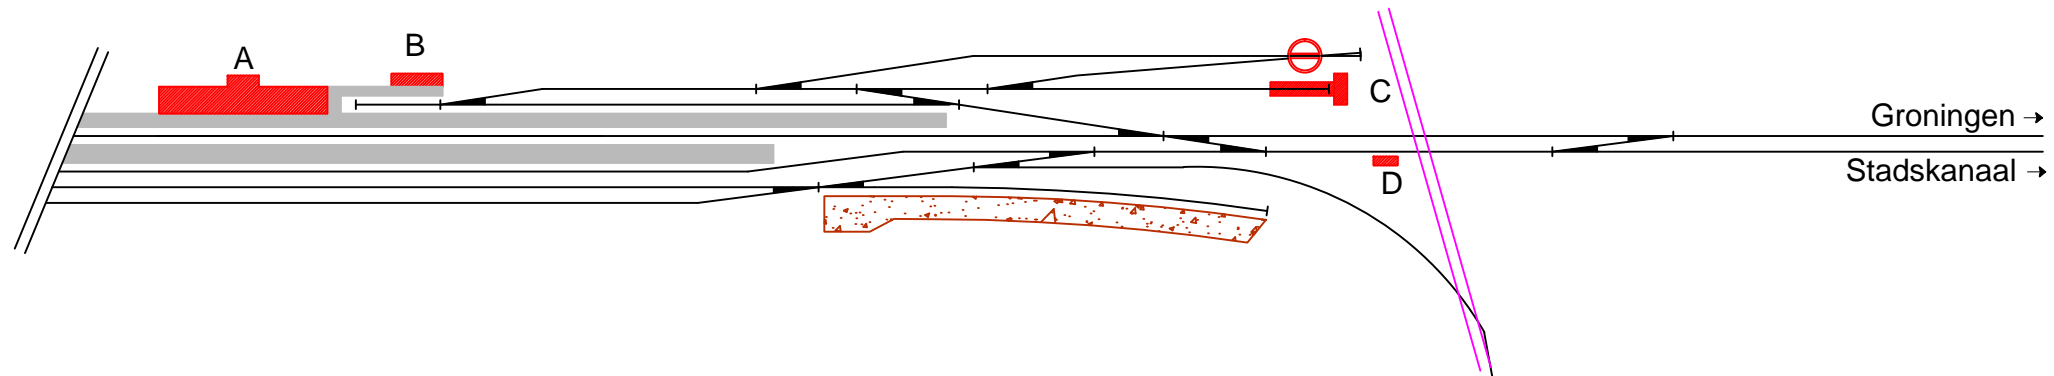

PRODUCED BY AN AUTODESK EDUCATIONAL PRODUCT
 Noordoosterlocaalspoorweg-Maatschappij

1905 - 1909

1909 - 1912

Legenda 1		Gegevens	
A:	Stationsgebouw	Spoorlijn:	Gasselternijveen - Assen
B:	Nevengebouw	Afkorting:	Asn
C:	Locomotiefloods	Positie:	km 20,370, kopstation
D:	Seinpost		
E:	-		

Legenda 2	
—	Spoorlijn
—	Gebouw
—	Perron
—	Losweg
—	Water

Emplacement station Assen, schematisch 01

A3

Schaal:	Niet op schaal	Revisie:	Versie S4.04
Datum:	2017-12-27		
Nadruk verboden			
R.E. van Wissen, Nootdorp			