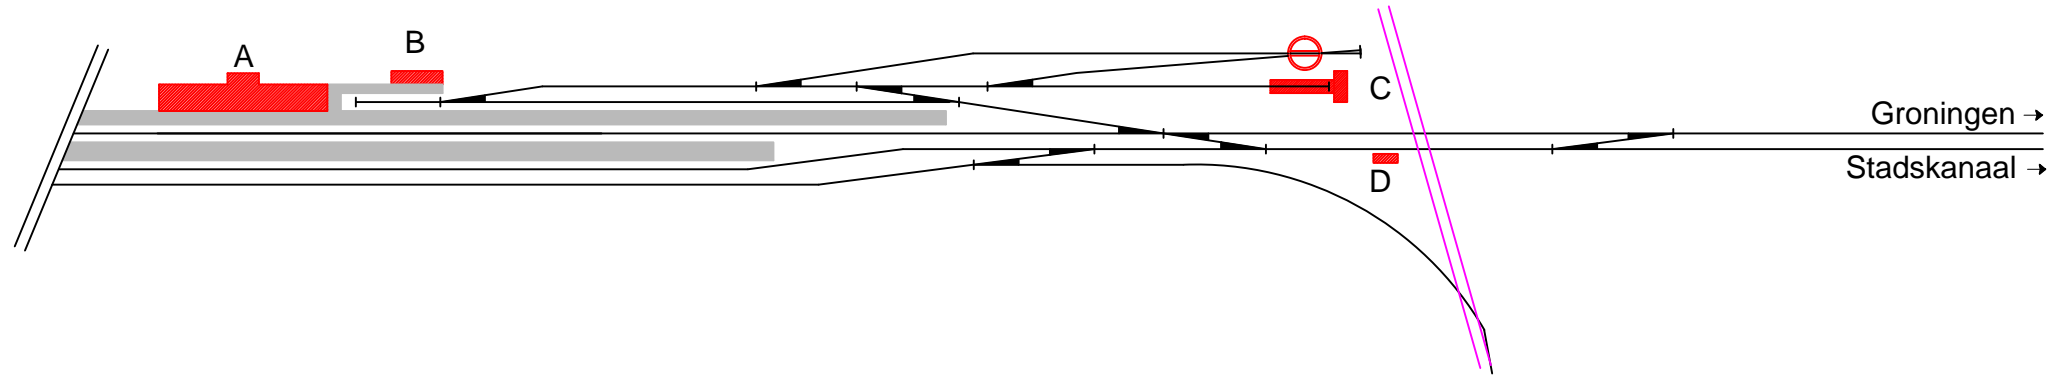

PRODUCED BY AN AUTODESK EDUCATIONAL PRODUCT
 Noordoosterlocaalspoorweg-Maatschappij

1905 - 1909

1909 - 1912

Legenda 1		Gegevens	
A:	Stationsgebouw	Spoorlijn:	Gasselternijveen - Assen
B:	Nevengebouw	Afkorting:	Asn
C:	Locomotiefloods	Positie:	km 20,370, kopstation
D:	Seinpost		
E:	-		

Legenda 2	
—	Spoorlijn
—	Gebouw
—	Perron
—	Losweg
—	Water

Emplacement station Assen, schematisch 01

A3

Schaal:	Niet op schaal	Revisie:	Versie S4.04
Datum:	2017-12-27		
Nadruk verboden			
R.E. van Wissen, Nootdorp			