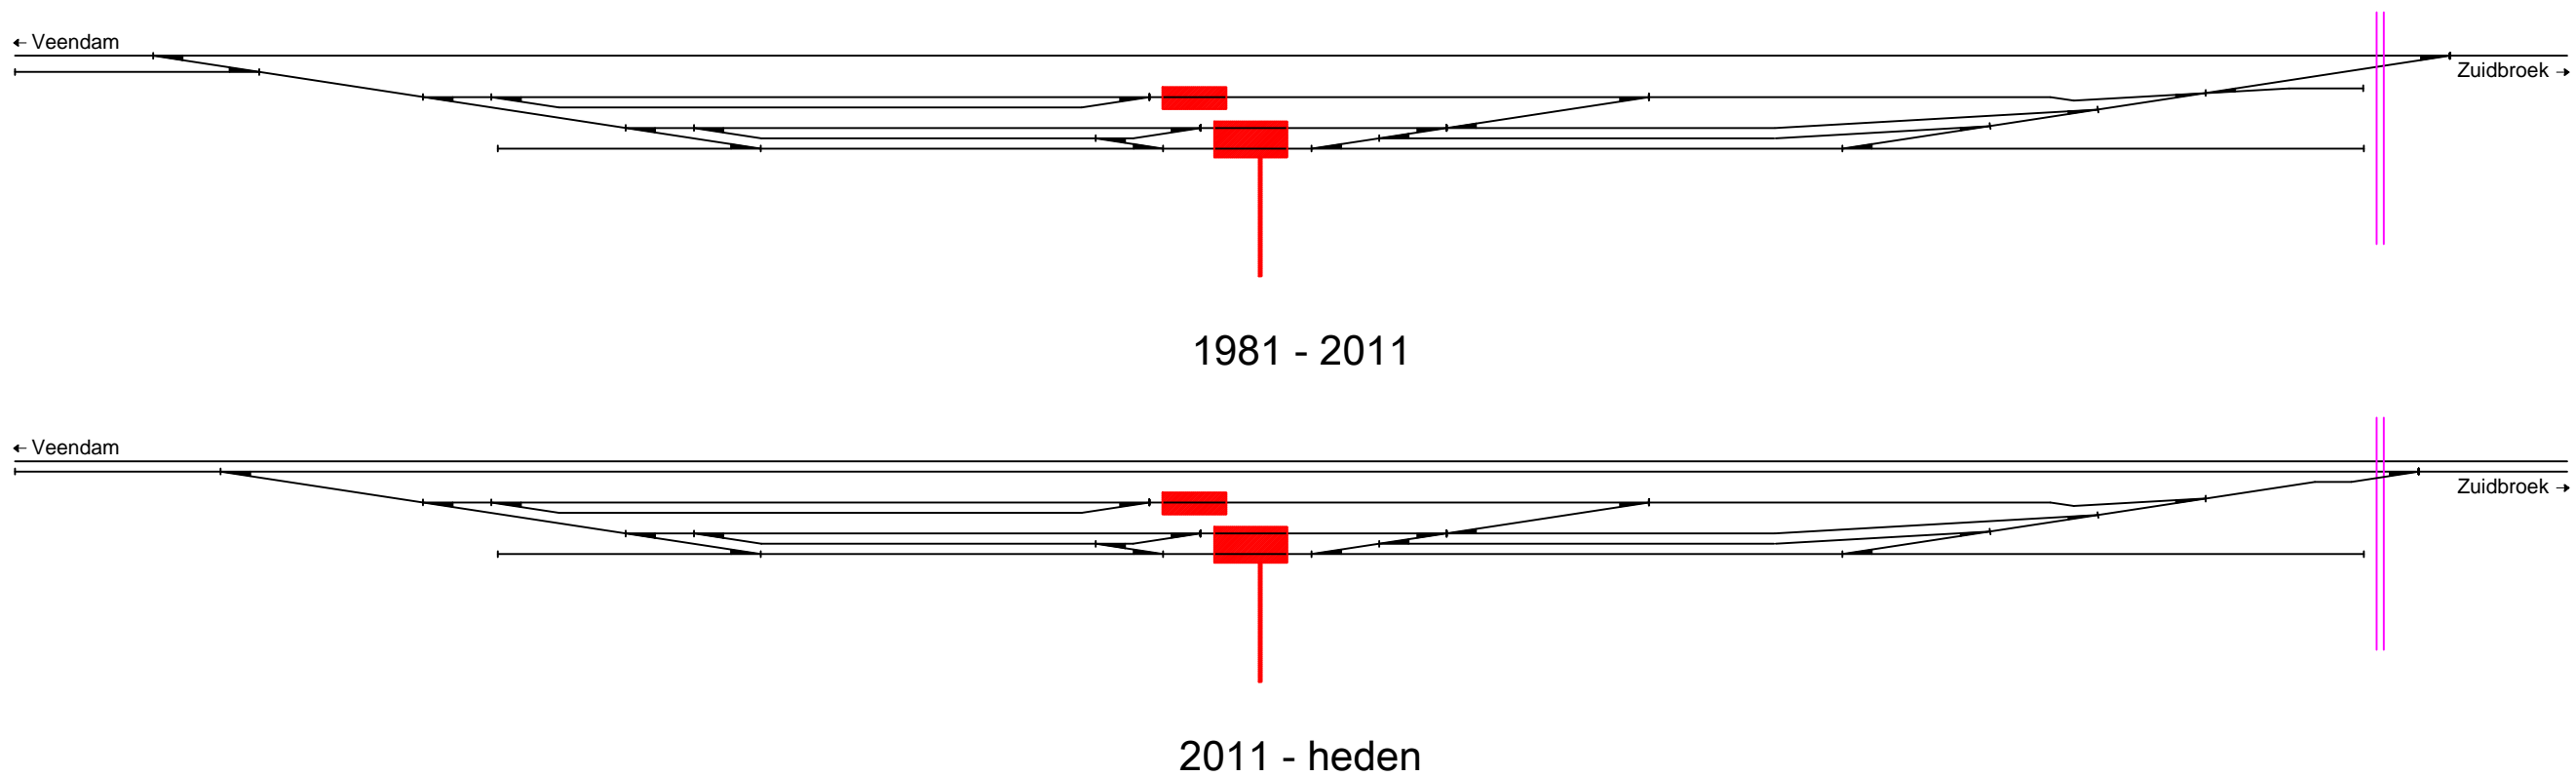

PRODUCED BY AN AUTODESK EDUCATIONAL PRODUCT
 Noordoosterlocaalspoorweg-Maatschappij

PRODUCED BY AN AUTODESK EDUCATIONAL PRODUCT

PRODUCED BY AN AUTODESK EDUCATIONAL PRODUCT

Legenda 1		Gegevens	
A:	-	Spoorlijn:	Stadskanaal - Zuidbroek
B:	-	Afkorting:	-
C:	-	Positie:	Rechterzijde
D:	-		
E:	-		

Legenda 2	
	Spoorlijn
	Gebouw
	Perron
	Losweg
	Water

Emplacement Nedmag Veendam, schematisch

A3

Schaal:	Niet op schaal	Revisie:	Versie S4.01
Datum:	2018-01-21		
Nadruk verboden			
R.E. van Wissen, Nootdorp			