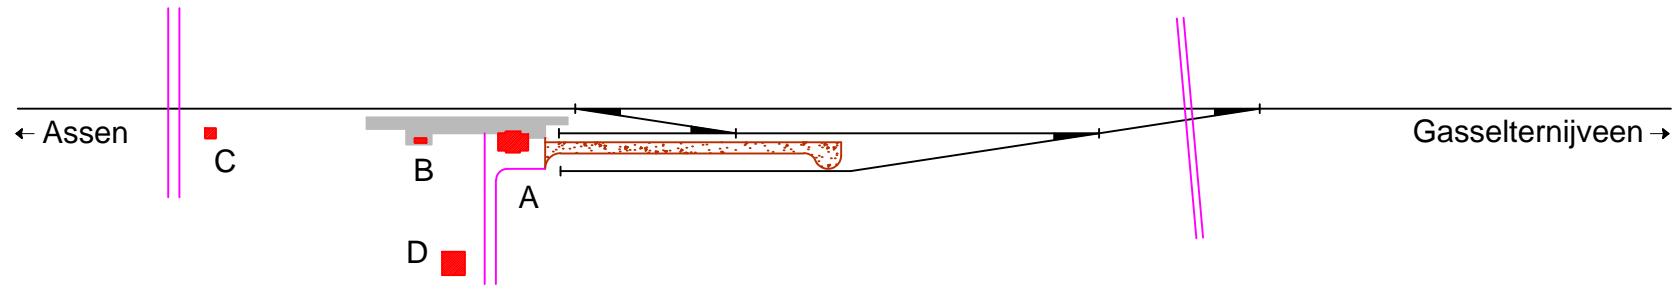

PRODUCED BY AN AUTODESK EDUCATIONAL PRODUCT
 Noordoosterlocaalspoorweg-Maatschappij

1905 - 1908

1905 (bouwopties)

1908 - 1911

1911 - 1960

Legenda 1		Gegevens	
A:	Haltegebouw	Spoorlijn:	Gasselternijveen - Assen
B:	Retirade	Afkorting:	Ga
C:	Ploegbergplaats	Positie:	km 3,349, linkerzijde
D:	Ploegbaaswoning		
E:	-		

Legenda 2	
—	Spoorlijn
—	Gebouw
—	Perron
—	Losweg
—	Water

Emplacement halte Gasselte, schematisch 01

A3

Schaal:	Niet op schaal	Revisie:	Versie S4.06
Datum:	2021-04-26		
Nadruk verboden			

R.E. van Wissen, Nootdorp