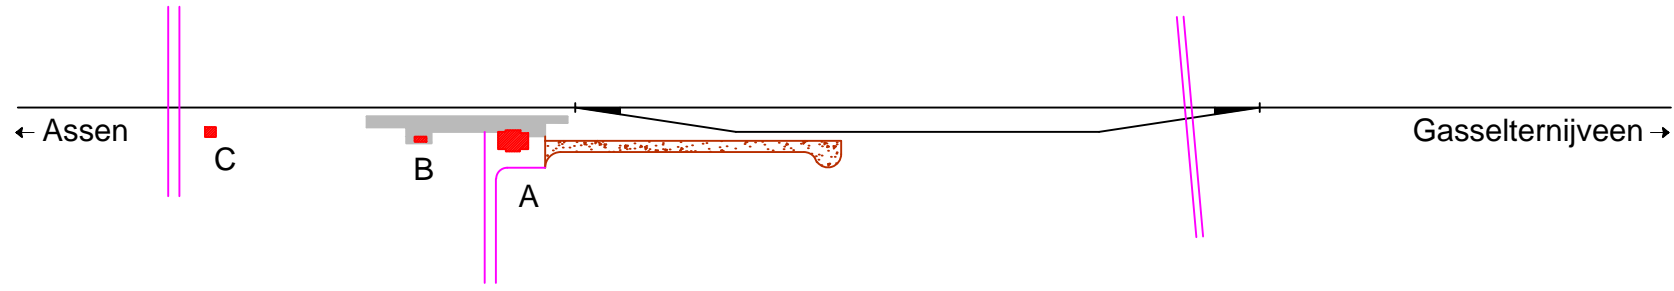

PRODUCED BY AN AUTODESK EDUCATIONAL PRODUCT
 Noordoosterlocaalspoorweg-Maatschappij

1905 - 1908

1905 (bouwopties)

1908 - 1911

1911 - 1960

Legenda 1		Gegevens	
A:	Haltegebouw	Spoorlijn:	Gasselternijveen - Assen
B:	Retirade	Afkorting:	Ga
C:	Ploegbergplaats	Positie:	km 3,349, linkerzijde
D:	Ploegbaaswoning		
E:	-		

Legenda 2	
—	Spoorlijn
—	Gebouw
—	Perron
—	Losweg
—	Water

Emplacement halte Gasselte, schematisch 01

A3

Schaal:	Niet op schaal	Revisie:	Versie S4.06
Datum:	2021-04-26		
Nadruk verboden			

R.E. van Wissen, Nootdorp