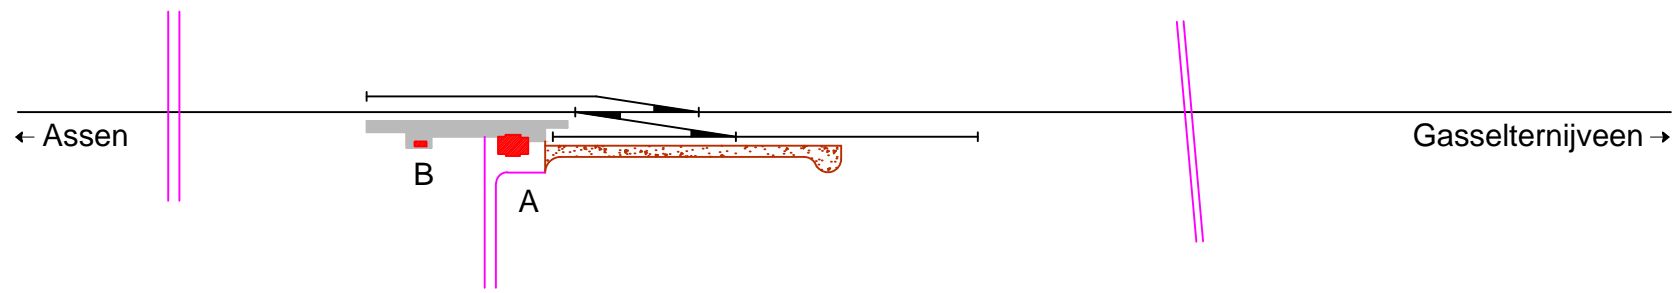

PRODUCED BY AN AUTODESK EDUCATIONAL PRODUCT
 Noordoosterlocaalspoorweg-Maatschappij

1905 - 1908

1905 (bouwopties)

1908 - 1911

1911 - 1960

Legenda 1		Gegevens	
A:	Haltegebouw	Spoorlijn:	Gasselternijveen - Assen
B:	Retirade	Afkorting:	Ga
C:	Ploegbergplaats	Positie:	km 3,349, linkerzijde
D:	Ploegbaaswoning		
E:	-		

Legenda 2	
—	Spoorlijn
—	Gebouw
—	Perron
—	Losweg
—	Water

Emplacement halte Gasselte, schematisch 01

A3

Schaal:	Niet op schaal	Revisie:	Versie S4.06
Datum:	2021-04-26		
Nadruk verboden			

R.E. van Wissen, Nootdorp