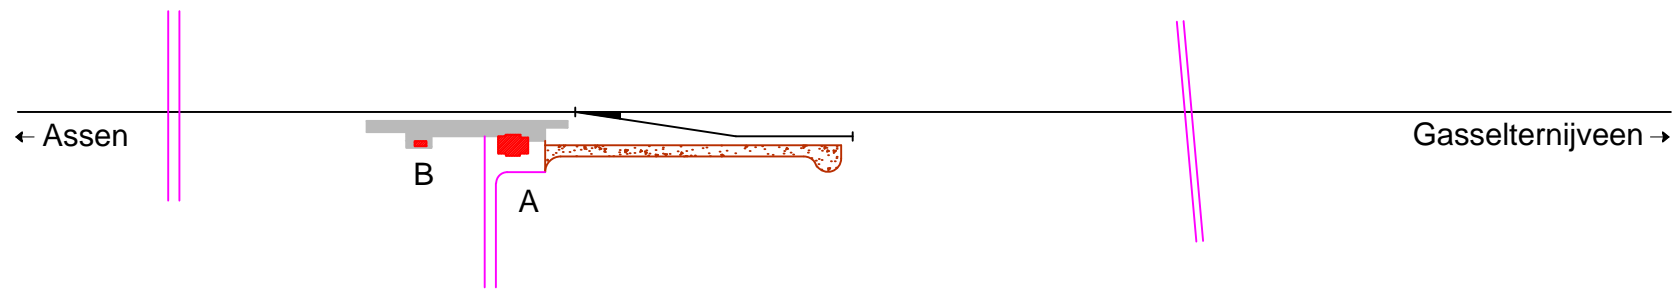

PRODUCED BY AN AUTODESK EDUCATIONAL PRODUCT
 Noordoosterlocaalspoorweg-Maatschappij

1905 - 1908

1905 (bouwopties)

1908 - 1911

1911 - 1960

Legenda 1		Gegevens	
A:	Haltegebouw	Spoorlijn:	Gasselternijveen - Assen
B:	Retirade	Afkorting:	Ga
C:	Ploegbergplaats	Positie:	km 3,349, linkerzijde
D:	Ploegbaaswoning		
E:	-		

Legenda 2	
—	Spoorlijn
—	Gebouw
—	Perron
—	Losweg
—	Water

Emplacement halte Gasselte, schematisch 01

A3

Schaal:	Niet op schaal	Revisie:	Versie S4.06
Datum:	2021-04-26		
Nadruk verboden			

R.E. van Wissen, Nootdorp