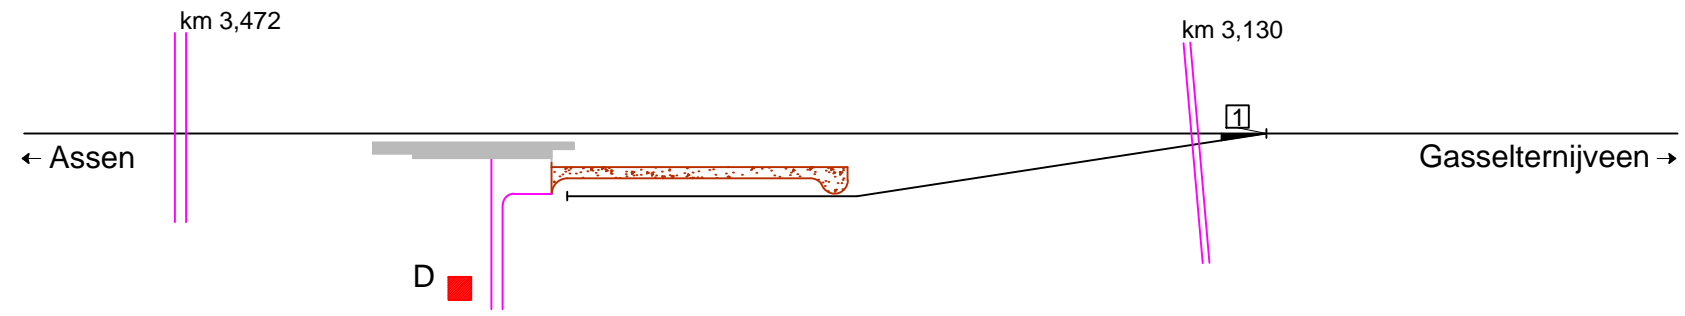

PRODUCED BY AN AUTODESK EDUCATIONAL PRODUCT
 Noordoosterlocaalspoorweg-Maatschappij

1960 - 1969

1969 - 1978

PRODUCED BY AN AUTODESK EDUCATIONAL PRODUCT

PRODUCED BY AN AUTODESK EDUCATIONAL PRODUCT

Legenda 1		Gegevens	
A:	Haltegebouw	Spoorlijn:	Gasselternijveen - Assen
B:	Retirade	Afkorting:	Ga
C:	Ploegbergplaats	Positie:	km 3,349, linkerzijde
D:	Ploegbaaswoning		
E:	-		

Legenda 2	
	Spoorlijn
	Gebouw
	Perron
	Losweg
	Water

Emplacement halte Gasselte, schematisch 02

A3	Schaal:	Niet op schaal	Revisie:	Versie S4.06
	Datum:	2021-04-26		
	Nadruk verboden			
R.E. van Wissen, Nootdorp				