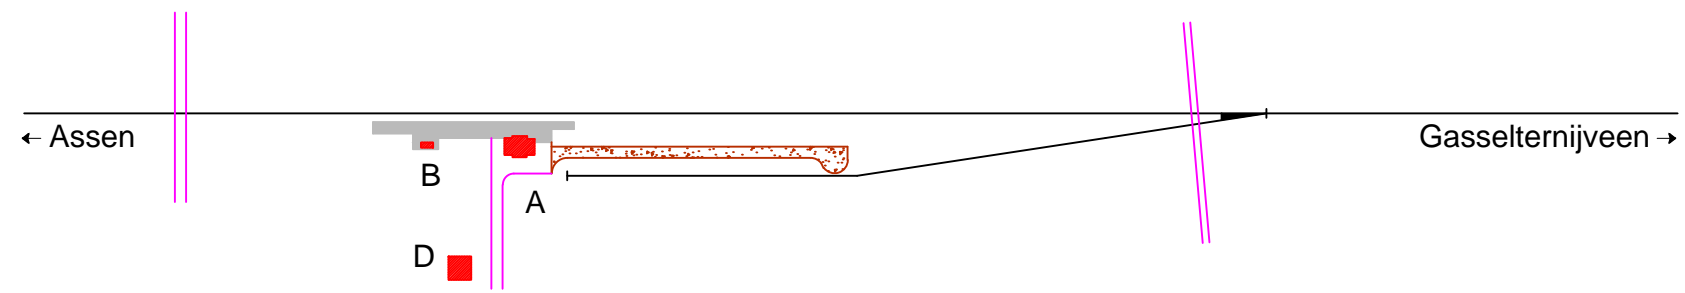

PRODUCED BY AN AUTODESK EDUCATIONAL PRODUCT
 Noordoosterlocaalspoorweg-Maatschappij

1960 - 1969

1969 - 1978

PRODUCED BY AN AUTODESK EDUCATIONAL PRODUCT

PRODUCED BY AN AUTODESK EDUCATIONAL PRODUCT

Legenda 1		Gegevens	
A:	Haltegebouw	Spoorlijn:	Gasselternijveen - Assen
B:	Retirade	Afkorting:	Ga
C:	Ploegbergplaats	Positie:	km 3,349, linkerzijde
D:	Ploegbaaswoning		
E:	-		

Legenda 2	
	Spoorlijn
	Gebouw
	Perron
	Losweg
	Water

Emplacement halte Gasselte, schematisch 02

A3	Schaal:	Niet op schaal	Revisie:	Versie S4.06
	Datum:	2021-04-26		
	Nadruk verboden			
R.E. van Wissen, Nootdorp				