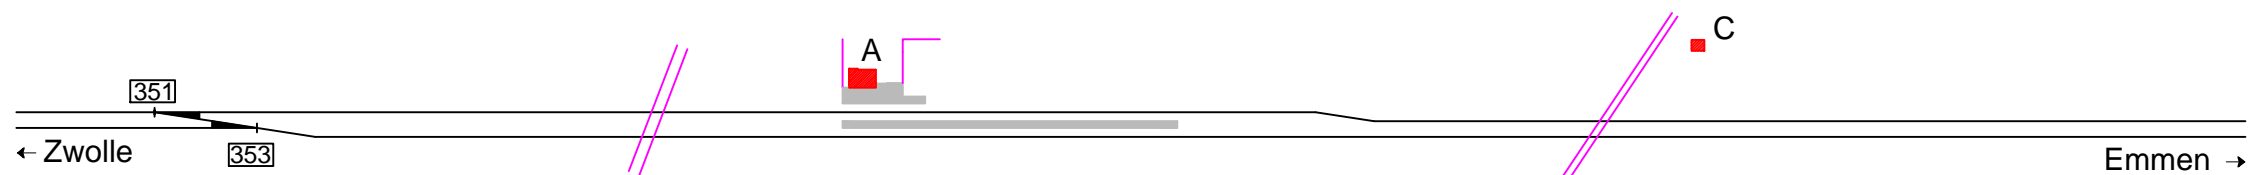

PRODUCED BY AN AUTODESK EDUCATIONAL PRODUCT  
 Noordoosterlocaalspoorweg-Maatschappij

1971 - 1984

1984 - 1986

1986 - heden

Legenda 1		Gegevens	
A:	Stationsgebouw	Spoorlijn:	Zwolle - Coevorden
B:	Nevengebouw	Afkorting:	Hdb
C:	Dienstwoning	Positie:	km 42,340, linkerzijde
D:	-		
E:	-		

Legenda 2	
—	Spoorlijn
—	Gebouw
—	Perron
—	Losweg
—	Water

Emplacement station Hardenberg, schematisch 02

A3

Schaal:	Niet op schaal	Revisie:	Versie S4.04
Datum:	2019-12-02		
Nadruk verboden			
R.E. van Wissen, Nootdorp			