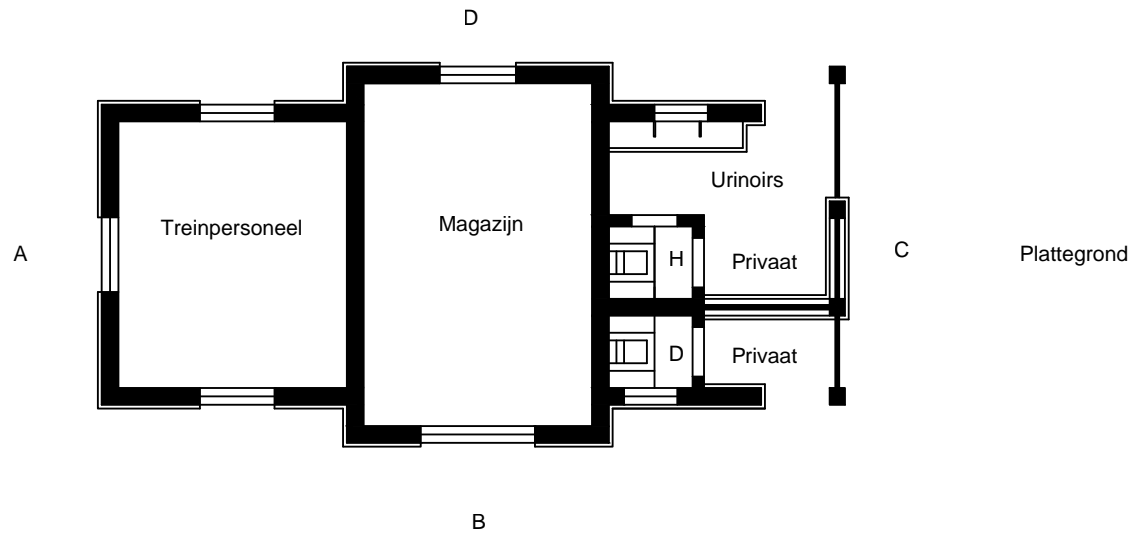

Noordoosterlocaalspoorweg-Maatschappij

Zijkant

Kant A

Voorkant

Kant B

Zijkant

Kant C

Achterkant

Kant D

Nevengebouw type 02b

A3

Schaal:	Niet op schaal	Revisie:	Versie V1.00
Datum:	16-12-2010		
Nadruk verboden			
R.E. van Wissen, Nootdorp			