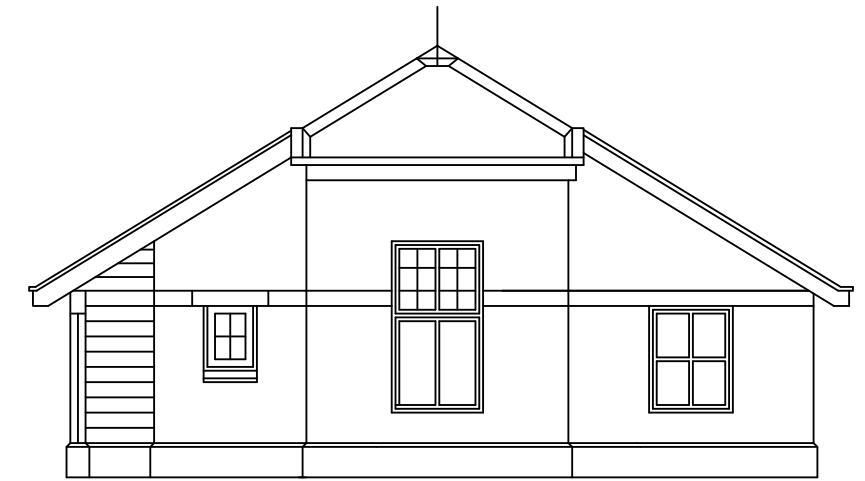

Noordoosterlocaalspoorweg-Maatschappij

Zijkant

Kant A

Voorkant

Kant B

Zijkant

Kant C

Achterkant

Kant D

Nevengebouw type 02b

A3

Schaal:	Niet op schaal	Revisie:	Versie V1.00
Datum:	16-12-2010		
Nadruk verboden			
R.E. van Wissen, Nootdorp			