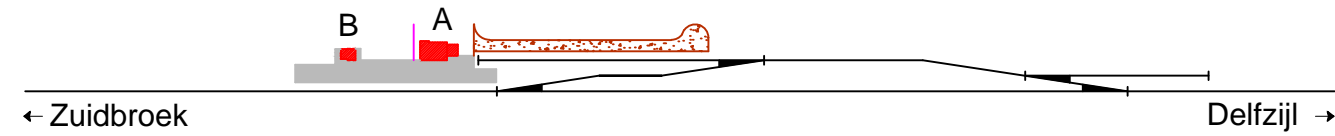

PRODUCED BY AN AUTODESK EDUCATIONAL PRODUCT
 Noordoosterlocaalspoorweg-Maatschappij

1910 - 1934

PRODUCED BY AN AUTODESK EDUCATIONAL PRODUCT

PRODUCED BY AN AUTODESK EDUCATIONAL PRODUCT

Legenda 1		Gegevens	
A:	Stationsgebouw	Spoorlijn:	Zuidbroek - Delfzijl
B:	Nevengebouw	Afkorting:	Nb
C:	-	Positie:	km 4,400, linkerzijde
D:	-		
E:	-		