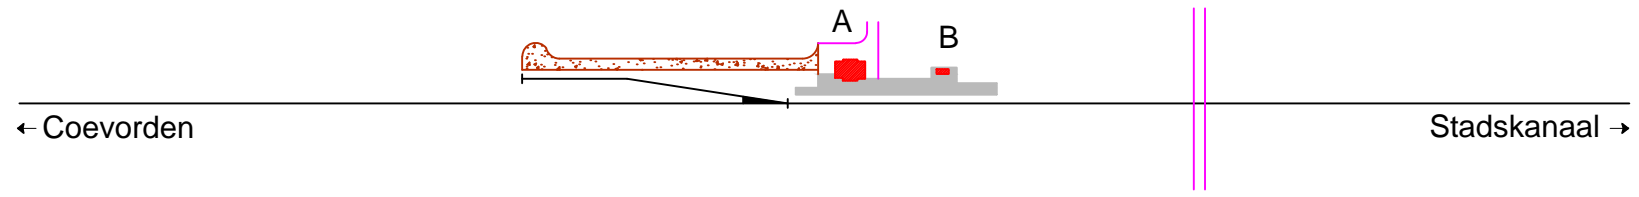

PRODUCED BY AN AUTODESK EDUCATIONAL PRODUCT  
 Noordoosterlocaalspoorweg-Maatschappij

1905 - 19xx

1922 - 1943

1943 - 1947

Legenda 1		Gegevens	
A:	Haltegebouw	Spoorlijn:	Coevorden - Stadskanaal
B:	Retirade	Afkorting:	Vt
C:	-	Positie:	km 81,994, linkerzijde
D:	-		
E:	-		

Legenda 2	
—	Spoorlijn
—	Gebouw
—	Perron
—	Losweg
—	Water

Emplacement halte Valthe, schematisch

A3

Schaal:	Niet op schaal	Revisie:	Versie S4.02
Datum:	2019-12-02		
Nadruk verboden			
R.E. van Wissen, Nootdorp			