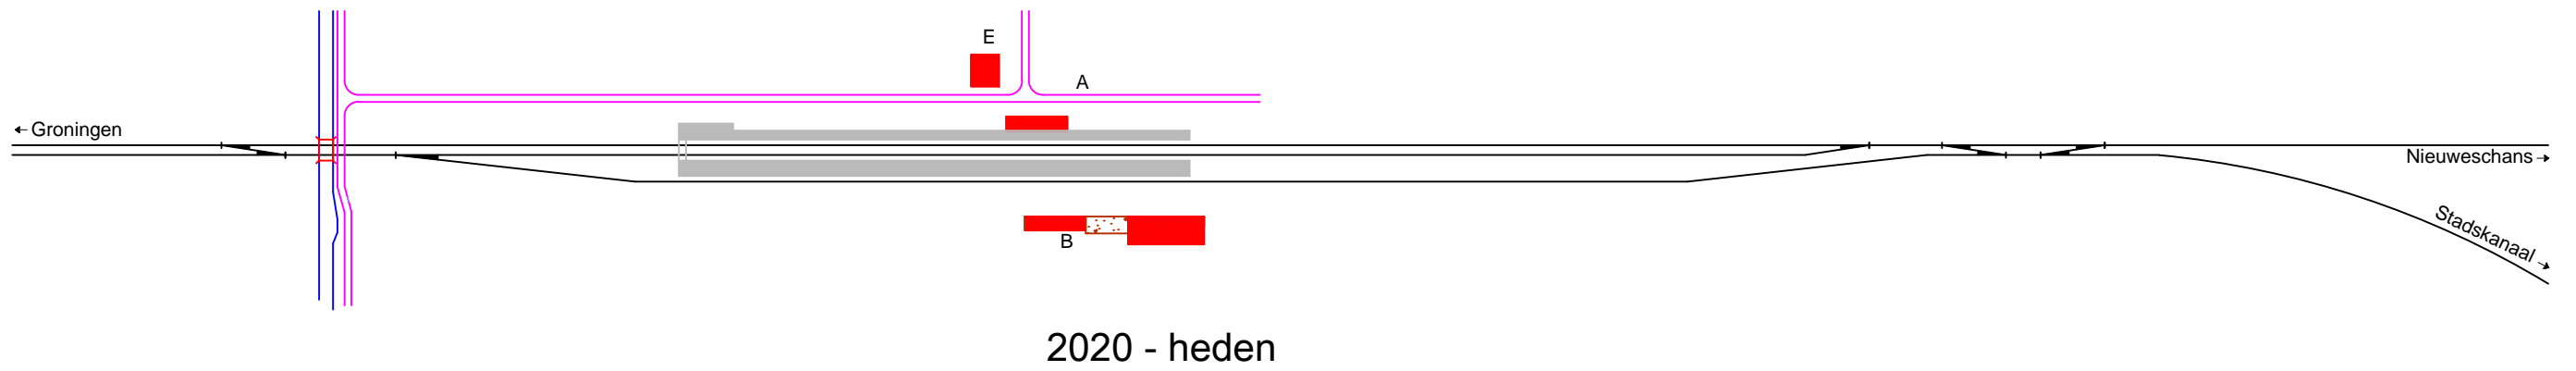

PRODUCED BY AN AUTODESK EDUCATIONAL PRODUCT  
 Noordoosterlocaalspoorweg-Maatschappij

PRODUCED BY AN AUTODESK EDUCATIONAL PRODUCT

PRODUCED BY AN AUTODESK EDUCATIONAL PRODUCT

Legenda 1		Gegevens	
A:	Stationsgebouw	Spoorlijn:	Zuidbroek - Delfzijl
B:	Loods		Stadskanaal - Zuidbroek
C:	Draaischijf	Afkorting:	Zbd
D:	-	Positie:	km 0,000, kopstation
E:	Hotel		km 20,255, rechterzijde

Legenda 2	
	Spoorlijn
	Gebouw
	Perron
	Losweg
	Water

Emplacement station Zuidbroek, schematisch 04

**A3**

Schaal:	Niet op schaal	Revisie:	Versie S4.05
Datum:	2020-10-20		
Nadruk verboden			
R.E. van Wissen, Nootdorp			