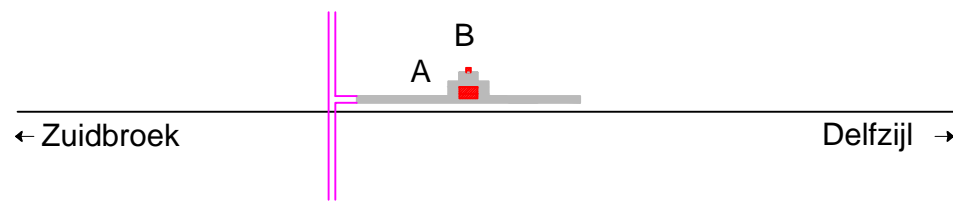

PRODUCED BY AN AUTODESK EDUCATIONAL PRODUCT  
 Noordoosterlocaalspoorweg-Maatschappij

1910 - 1934

PRODUCED BY AN AUTODESK EDUCATIONAL PRODUCT

PRODUCED BY AN AUTODESK EDUCATIONAL PRODUCT

Legenda 1		Gegevens	
A:	Schuilplaats	Spoorlijn:	Zuidbroek - Delfzijl
B:	Waterplaats	Afkorting:	Zbd
C:	-	Positie:	km 1,974, linkerzijde
D:	-		
E:	-		

Legenda 2	
	Spoorlijn
	Gebouw
	Perron
	Losweg
	Water

Emplacement stopplaats Zuidbroek dorp, schematisch

**A3**

Schaal:	Niet op schaal	Revisie:	Versie S4.00
Datum:	2017-11-18		
Nadruk verboden			

R.E. van Wissen, Nootdorp